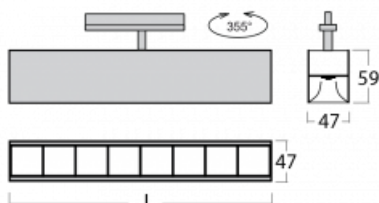

Leuchte

Lina45-T

45-600Z-25GED/830, B

Die Leuchten der Familie Lina45-T basieren auf dem Konzept der Leuchten Lina45. In diesem Fall werden die Leuchten jedoch in 3phSchienen montiert. Die Trackleuchten mit einer Profilbreite von nur 45 mm eignen sich zur Ergänzung der mit anderen Leuchten aus unserem Sortiment, z. B. Vali55-T, erzeugten Akzentbeleuchtung. Mit ihrem diffusen Licht trägt die Lina45-T dazu bei, die Beleuchtungsstärke im Raum gleichmäßig zu verteilen und so Kommunikationsbereiche, insbesondere in Verkaufsräumen, zu beleuchten. Die Leuchten verfügen über einen Tragadapter, in dem die Leuchte in der Z-Achse gedreht werden kann, um das Erscheinungsbild des Systems anzupassen oder das Licht sogar teilweise im jeweiligen Raum zu lenken.

Technische Zeichnung

Typ der Montage	Schienenleuchten
Typ der Ausstrahlung	Direkte
Form der Leuchte	Linear
Farbe der Leuchte	Schwarz
Material	Aluminium
Lebensdauer	L80/B20 50 000 Stunden
Garantie	5 years
Beschreibung der Leuchte	Schienenleuchte
Abmessungen	1408 mm × 47 mm × 59 mm
Lichtquelle	LED MODUL
Art der Optik	Schwarzes Kunststoffgitter – niedrige UGR-Werte
Lichtstrom*	3610 lm
Farbtemperatur	3000 K Warm weiss
Leuchtwirkungsgrad	128 lm/W
MacAdam	2
Lichtquelle	
Farbwiedergabeindex	80
UGR max. X=4H Y=8H, $\rho=70,50,20$	17.7