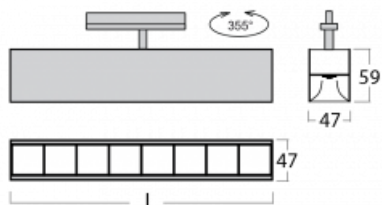

# Lina45-T

45-600Z-25GED/830, B

Die Leuchten der Familie Lina45-T basieren auf dem Konzept der Leuchten Lina45. In diesem Fall werden die Leuchten jedoch in 3phSchienen montiert. Die Trackleuchten mit einer Profildbreite von nur 45 mm eignen sich zur Ergänzung der mit anderen Leuchten aus unserem Sortiment, z. B. Vali55-T, erzeugten Akzentbeleuchtung. Mit ihrem diffusen Licht trägt die Lina45-T dazu bei, die Beleuchtungsstärke im Raum gleichmäßig zu verteilen und so Kommunikationsbereiche, insbesondere in Verkaufsräumen, zu beleuchten. Die Leuchten verfügen über einen Tragadapter, in dem die Leuchte in der Z-Achse gedreht werden kann, um das Erscheinungsbild des Systems anzupassen oder das Licht sogar teilweise im jeweiligen Raum zu lenken.

## Technische Zeichnung

Typ der Montage	Schienenleuchten
Typ der Ausstrahlung	Direkte
Form der Leuchte	Linear
Farbe der Leuchte	Schwarz
Material	Aluminium
Lebensdauer	L80/B20 50 000 Stunden
Garantie	60 Monate
Beschreibung der Leuchte	Schienenleuchte
Abmessungen	1408 mm × 47 mm × 59 mm
Lichtquelle	LED MODUL
Art der Optik	Schwarzes Kunststoffgitter – niedrige UGR-Werte
Lichtstrom	3610 lm ± 10 %
Farbtemperatur	3000 K Warm weiss
Leuchtwirkungsgrad	128 lm/W
MacAdam Lichtquelle	2
Farbwiedergabeindex	80
UGR max. X=4H Y=8H, ρ=70,50,20	17.7
Leistungsaufnahme	28.1 W ± 10 %
Anschluss der Leuchte	DALI dimmbar
Elektrische Spannung	220-240V
Frequenz	50/60Hz