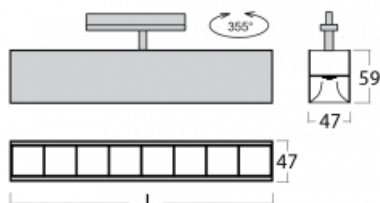

# Lina45-T

45-600Z-20GGE/840, W

Die Leuchten der Familie Lina45-T basieren auf dem Konzept der Leuchten Lina45. In diesem Fall werden die Leuchten jedoch in 3phSchienen montiert. Die Trackleuchten mit einer Profilbreite von nur 45 mm eignen sich zur Ergänzung der mit anderen Leuchten aus unserem Sortiment, z. B. Vali55-T, erzeugten Akzentbeleuchtung. Mit ihrem diffusen Licht trägt die Lina45-T dazu bei, die Beleuchtungsstärke im Raum gleichmäßig zu verteilen und so Kommunikationsbereiche, insbesondere in Verkaufsräumen, zu beleuchten. Die Leuchten verfügen über einen Tragadapter, in dem die Leuchte in der Z-Achse gedreht werden kann, um das Erscheinungsbild des Systems anzupassen oder das Licht sogar teilweise im jeweiligen Raum zu lenken.

## Technische Zeichnung

Typ der Montage	Schienenleuchten
Typ der Ausstrahlung	Direkte
Form der Leuchte	Linear
Farbe der Leuchte	Weiss
Material	Aluminium
Lebensdauer	L80/B20 50 000 Stunden
Garantie	5 years
Beschreibung der Leuchte	Schienenleuchte
Abmessungen	1127 mm × 47 mm × 59 mm
Gewicht	2.3 kg
Lichtquelle	LED MODUL
Art der Optik	Schwarzes Kunststoffgitter – niedrige UGR-Werte
Lichtstrom*	3930 lm
Farbtemperatur	4000 K Kalt weiss
Leuchtwirkungsgrad	128 lm/W
MacAdam Lichtquelle	2
Farbwiedergabeindex	80
UGR max. X=4H Y=8H, ρ=70,50,20	18.6