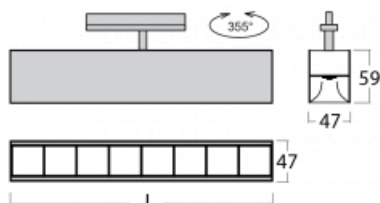

Leuchte

Lina45-T

45-600Z-20GGE/840, W

Die Leuchten der Familie Lina45-T basieren auf dem Konzept der Leuchten Lina45. In diesem Fall werden die Leuchten jedoch in 3phSchienen montiert. Die Trackleuchten mit einer Profilbreite von nur 45 mm eignen sich zur Ergänzung der mit anderen Leuchten aus unserem Sortiment, z. B. Vali55-T, erzeugten Akzentbeleuchtung. Mit ihrem diffusen Licht trägt die Lina45-T dazu bei, die Beleuchtungsstärke im Raum gleichmäßig zu verteilen und so Kommunikationsbereiche, insbesondere in Verkaufsräumen, zu beleuchten. Die Leuchten verfügen über einen Tragadapter, in dem die Leuchte in der Z-Achse gedreht werden kann, um das Erscheinungsbild des Systems anzupassen oder das Licht sogar teilweise im jeweiligen Raum zu lenken.

Technische Zeichnung

Typ der Montage	Schienenleuchten
Typ der Ausstrahlung	Direkte
Form der Leuchte	Linear
Farbe der Leuchte	Weiss
Material	Aluminium
Lebensdauer	L80/B20 50 000 Stunden
Garantie	60 Monate
Beschreibung der Leuchte	Schienenleuchte
Abmessungen	1127 mm × 47 mm × 59 mm
Gewicht	2.3 kg
Lichtquelle	LED MODUL
Art der Optik	Schwarzes Kunststoffgitter – niedrige UGR-Werte
Lichtstrom	3930 lm ± 10 %
Farbtemperatur	4000 K Kalt weiss
Leuchtwirkungsgrad	128 lm/W
MacAdam Lichtquelle	2
Farbwiedergabeindex	80
UGR max. X=4H Y=8H, ρ=70,50,20	18.6