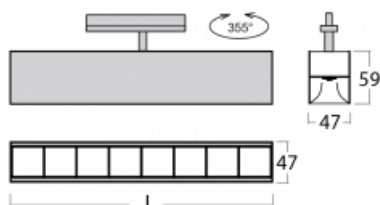

# Lina45-T

45-600Z-20GGE/840, S

Die Leuchten der Familie Lina45-T basieren auf dem Konzept der Leuchten Lina45. In diesem Fall werden die Leuchten jedoch in 3phSchienen montiert. Die Trackleuchten mit einer Profilbreite von nur 45 mm eignen sich zur Ergänzung der mit anderen Leuchten aus unserem Sortiment, z. B. Vali55-T, erzeugten Akzentbeleuchtung. Mit ihrem diffusen Licht trägt die Lina45-T dazu bei, die Beleuchtungsstärke im Raum gleichmäßig zu verteilen und so Kommunikationsbereiche, insbesondere in Verkaufsräumen, zu beleuchten. Die Leuchten verfügen über einen Tragadapter, in dem die Leuchte in der Z-Achse gedreht werden kann, um das Erscheinungsbild des Systems anzupassen oder das Licht sogar teilweise im jeweiligen Raum zu lenken.

## Technische Zeichnung

Typ der Montage	Schienenleuchten
Typ der Ausstrahlung	Direkte
Form der Leuchte	Linear
Farbe der Leuchte	Silber
Material	Aluminium
Lebensdauer	L80/B20 50 000 Stunden
Garantie	60 Monate
Beschreibung der Leuchte	Schienenleuchte
Abmessungen	1127 mm × 47 mm × 59 mm
Gewicht	2.3 kg
Lichtquelle	LED MODUL
Art der Optik	Schwarzes Kunststoffgitter – niedrige UGR-Werte
Lichtstrom	3930 lm ± 10 %
Farbtemperatur	4000 K Kalt weiss
Leuchtwirkungsgrad	128 lm/W
MacAdam Lichtquelle	2
Farbwiedergabeindex	80
UGR max. X=4H Y=8H, ρ=70,50,20	18.6