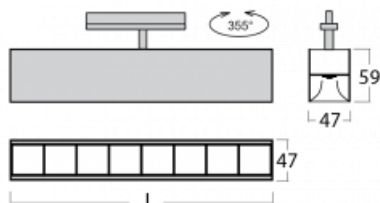

Leuchte

Lina45-T

45-600Z-20GGE/840, B

Die Leuchten der Familie Lina45-T basieren auf dem Konzept der Leuchten Lina45. In diesem Fall werden die Leuchten jedoch in 3phSchienen montiert. Die Trackleuchten mit einer Profilbreite von nur 45 mm eignen sich zur Ergänzung der mit anderen Leuchten aus unserem Sortiment, z. B. Vali55-T, erzeugten Akzentbeleuchtung. Mit ihrem diffusen Licht trägt die Lina45-T dazu bei, die Beleuchtungsstärke im Raum gleichmäßig zu verteilen und so Kommunikationsbereiche, insbesondere in Verkaufsräumen, zu beleuchten. Die Leuchten verfügen über einen Tragadapter, in dem die Leuchte in der Z-Achse gedreht werden kann, um das Erscheinungsbild des Systems anzupassen oder das Licht sogar teilweise im jeweiligen Raum zu lenken.

Technische Zeichnung

Typ der Montage	Schienenleuchten
Typ der Ausstrahlung	Direkte
Form der Leuchte	Linear
Farbe der Leuchte	Schwarz
Material	Aluminium
Lebensdauer	L80/B20 50 000 Stunden
Garantie	60 Monate
Beschreibung der Leuchte	Schienenleuchte
Abmessungen	1127 mm × 47 mm × 59 mm
Gewicht	2.3 kg
Lichtquelle	LED MODUL
Art der Optik	Schwarzes Kunststoffgitter – niedrige UGR-Werte
Lichtstrom	3930 lm ± 10 %
Farbtemperatur	4000 K Kalt weiss
Leuchtwirkungsgrad	128 lm/W
MacAdam Lichtquelle	2
Farbwiedergabeindex	80
UGR max. X=4H Y=8H, ρ=70,50,20	18.6