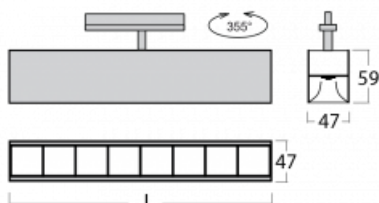

Leuchte

Lina45-T

45-600Z-20GGE/840, B

Die Leuchten der Familie Lina45-T basieren auf dem Konzept der Leuchten Lina45. In diesem Fall werden die Leuchten jedoch in 3phSchienen montiert. Die Trackleuchten mit einer Profilbreite von nur 45 mm eignen sich zur Ergänzung der mit anderen Leuchten aus unserem Sortiment, z. B. Vali55-T, erzeugten Akzentbeleuchtung. Mit ihrem diffusen Licht trägt die Lina45-T dazu bei, die Beleuchtungsstärke im Raum gleichmäßig zu verteilen und so Kommunikationsbereiche, insbesondere in Verkaufsräumen, zu beleuchten. Die Leuchten verfügen über einen Tragadapter, in dem die Leuchte in der Z-Achse gedreht werden kann, um das Erscheinungsbild des Systems anzupassen oder das Licht sogar teilweise im jeweiligen Raum zu lenken.

Technische Zeichnung

Typ der Montage	Schienenleuchten
Typ der Ausstrahlung	Direkte
Form der Leuchte	Linear
Farbe der Leuchte	Schwarz
Material	Aluminium
Lebensdauer	L80/B20 50 000 Stunden
Garantie	5 years
Beschreibung der Leuchte	Schienenleuchte
Abmessungen	1127 mm × 47 mm × 59 mm
Gewicht	2.3 kg
Lichtquelle	LED MODUL
Art der Optik	Schwarzes Kunststoffgitter – niedrige UGR-Werte
Lichtstrom*	3930 lm
Farbtemperatur	4000 K Kalt weiss
Leuchtwirkungsgrad	128 lm/W
MacAdam Lichtquelle	2
Farbwiedergabeindex	80
UGR max. X=4H Y=8H, ρ=70,50,20	18.6