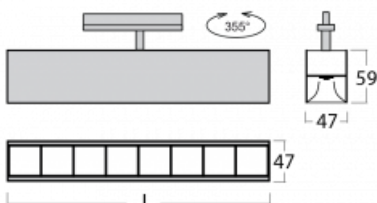

Leuchte

Lina45-T

45-600Z-20GGE/830, W

Die Leuchten der Familie Lina45-T basieren auf dem Konzept der Leuchten Lina45. In diesem Fall werden die Leuchten jedoch in 3phSchienen montiert. Die Trackleuchten mit einer Profilbreite von nur 45 mm eignen sich zur Ergänzung der mit anderen Leuchten aus unserem Sortiment, z. B. Vali55-T, erzeugten Akzentbeleuchtung. Mit ihrem diffusen Licht trägt die Lina45-T dazu bei, die Beleuchtungsstärke im Raum gleichmäßig zu verteilen und so Kommunikationsbereiche, insbesondere in Verkaufsräumen, zu beleuchten. Die Leuchten verfügen über einen Tragadapter, in dem die Leuchte in der Z-Achse gedreht werden kann, um das Erscheinungsbild des Systems anzupassen oder das Licht sogar teilweise im jeweiligen Raum zu lenken.

Technische Zeichnung

Typ der Montage	Schienenleuchten
Typ der Ausstrahlung	Direkte
Form der Leuchte	Linear
Farbe der Leuchte	Weiss
Material	Aluminium
Lebensdauer	L80/B20 50 000 Stunden
Garantie	5 years
Beschreibung der Leuchte	Schienenleuchte
Abmessungen	1127 mm × 47 mm × 59 mm
Gewicht	2.2 kg
Lichtquelle	LED MODUL
Art der Optik	Schwarzes Kunststoffgitter – niedrige UGR-Werte
Lichtstrom*	3750 lm
Farbtemperatur	3000 K Warm weiss
Leuchtwirkungsgrad	122 lm/W
MacAdam Lichtquelle	2
Farbwiedergabeindex	80
UGR max. X=4H Y=8H, ρ=70,50,20	18.5