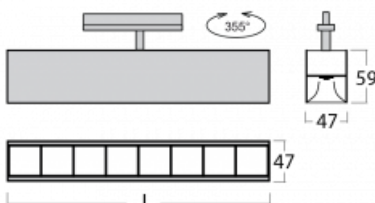

Leuchte

Lina45-T

45-600Z-20GGE/830, W

Die Leuchten der Familie Lina45-T basieren auf dem Konzept der Leuchten Lina45. In diesem Fall werden die Leuchten jedoch in 3phSchienen montiert. Die Trackleuchten mit einer Profilbreite von nur 45 mm eignen sich zur Ergänzung der mit anderen Leuchten aus unserem Sortiment, z. B. Vali55-T, erzeugten Akzentbeleuchtung. Mit ihrem diffusen Licht trägt die Lina45-T dazu bei, die Beleuchtungsstärke im Raum gleichmäßig zu verteilen und so Kommunikationsbereiche, insbesondere in Verkaufsräumen, zu beleuchten. Die Leuchten verfügen über einen Tragadapter, in dem die Leuchte in der Z-Achse gedreht werden kann, um das Erscheinungsbild des Systems anzupassen oder das Licht sogar teilweise im jeweiligen Raum zu lenken.

Technische Zeichnung

| | |
|--------------------------------|---|
| Typ der Montage | Schienenleuchten |
| Typ der Ausstrahlung | Direkte |
| Form der Leuchte | Linear |
| Farbe der Leuchte | Weiss |
| Material | Aluminium |
| Lebensdauer | L80/B20 50 000 Stunden |
| Garantie | 5 years |
| Beschreibung der Leuchte | Schienenleuchte |
| Abmessungen | 1127 mm × 47 mm × 59 mm |
| Gewicht | 2.2 kg |
| Lichtquelle | LED MODUL |
| Art der Optik | Schwarzes Kunststoffgitter – niedrige UGR-Werte |
| Lichtstrom | 3750 lm ± 10 % |
| Farbtemperatur | 3000 K Warm weiss |
| Leuchtwirkungsgrad | 122 lm/W |
| MacAdam Lichtquelle | 2 |
| Farbwiedergabeindex | 80 |
| UGR max. X=4H Y=8H, ρ=70,50,20 | 18.5 |