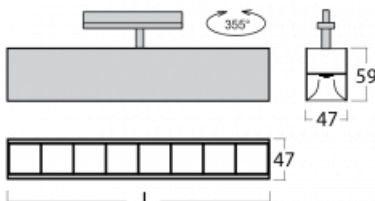

Leuchte

Lina45-T

45-600Z-20GGE/830, S

Die Leuchten der Familie Lina45-T basieren auf dem Konzept der Leuchten Lina45. In diesem Fall werden die Leuchten jedoch in 3phSchienen montiert. Die Trackleuchten mit einer Profilbreite von nur 45 mm eignen sich zur Ergänzung der mit anderen Leuchten aus unserem Sortiment, z. B. Vali55-T, erzeugten Akzentbeleuchtung. Mit ihrem diffusen Licht trägt die Lina45-T dazu bei, die Beleuchtungsstärke im Raum gleichmäßig zu verteilen und so Kommunikationsbereiche, insbesondere in Verkaufsräumen, zu beleuchten. Die Leuchten verfügen über einen Tragadapter, in dem die Leuchte in der Z-Achse gedreht werden kann, um das Erscheinungsbild des Systems anzupassen oder das Licht sogar teilweise im jeweiligen Raum zu lenken.

Technische Zeichnung

Typ der Montage	Schienenleuchten
Typ der Ausstrahlung	Direkte
Form der Leuchte	Linear
Farbe der Leuchte	Silber
Material	Aluminium
Lebensdauer	L80/B20 50 000 Stunden
Garantie	5 years
Beschreibung der Leuchte	Schienenleuchte
Abmessungen	1127 mm × 47 mm × 59 mm
Gewicht	2.2 kg
Lichtquelle	LED MODUL
Art der Optik	Schwarzes Kunststoffgitter – niedrige UGR-Werte
Lichtstrom	3750 lm ± 10 %
Farbtemperatur	3000 K Warm weiss
Leuchtwirkungsgrad	122 lm/W
MacAdam Lichtquelle	2
Farbwiedergabeindex	80
UGR max. X=4H Y=8H, ρ=70,50,20	18.5