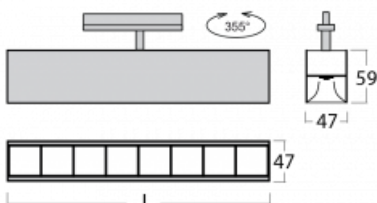

# Lina45-T

45-600Z-20GGE/830, S

Die Leuchten der Familie Lina45-T basieren auf dem Konzept der Leuchten Lina45. In diesem Fall werden die Leuchten jedoch in 3phSchienen montiert. Die Trackleuchten mit einer Profilbreite von nur 45 mm eignen sich zur Ergänzung der mit anderen Leuchten aus unserem Sortiment, z. B. Vali55-T, erzeugten Akzentbeleuchtung. Mit ihrem diffusen Licht trägt die Lina45-T dazu bei, die Beleuchtungsstärke im Raum gleichmäßig zu verteilen und so Kommunikationsbereiche, insbesondere in Verkaufsräumen, zu beleuchten. Die Leuchten verfügen über einen Tragadapter, in dem die Leuchte in der Z-Achse gedreht werden kann, um das Erscheinungsbild des Systems anzupassen oder das Licht sogar teilweise im jeweiligen Raum zu lenken.

## Technische Zeichnung

Typ der Montage	Schienenleuchten
Typ der Ausstrahlung	Direkte
Form der Leuchte	Linear
Farbe der Leuchte	Silber
Material	Aluminium
Lebensdauer	L80/B20 50 000 Stunden
Garantie	5 years
Beschreibung der Leuchte	Schienenleuchte
Abmessungen	1127 mm × 47 mm × 59 mm
Gewicht	2.2 kg
Lichtquelle	LED MODUL
Art der Optik	Schwarzes Kunststoffgitter – niedrige UGR-Werte
Lichtstrom*	3750 lm
Farbtemperatur	3000 K Warm weiss
Leuchtwirkungsgrad	122 lm/W
MacAdam Lichtquelle	2
Farbwiedergabeindex	80
UGR max. X=4H Y=8H, ρ=70,50,20	18.5