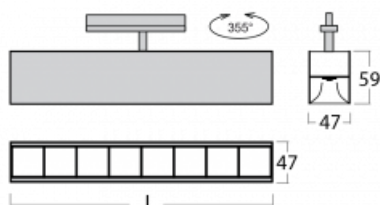

# Lina45-T

45-600Z-20GGE/830, B

Die Leuchten der Familie Lina45-T basieren auf dem Konzept der Leuchten Lina45. In diesem Fall werden die Leuchten jedoch in 3phSchienen montiert. Die Trackleuchten mit einer Profilbreite von nur 45 mm eignen sich zur Ergänzung der mit anderen Leuchten aus unserem Sortiment, z. B. Vali55-T, erzeugten Akzentbeleuchtung. Mit ihrem diffusen Licht trägt die Lina45-T dazu bei, die Beleuchtungsstärke im Raum gleichmäßig zu verteilen und so Kommunikationsbereiche, insbesondere in Verkaufsräumen, zu beleuchten. Die Leuchten verfügen über einen Tragadapter, in dem die Leuchte in der Z-Achse gedreht werden kann, um das Erscheinungsbild des Systems anzupassen oder das Licht sogar teilweise im jeweiligen Raum zu lenken.

## Technische Zeichnung

Typ der Montage	Schienenleuchten
Typ der Ausstrahlung	Direkte
Form der Leuchte	Linear
Farbe der Leuchte	Schwarz
Material	Aluminium
Lebensdauer	L80/B20 50 000 Stunden
Garantie	60 Monate
Beschreibung der Leuchte	Schienenleuchte
Abmessungen	1127 mm × 47 mm × 59 mm
Gewicht	2.2 kg
Lichtquelle	LED MODUL
Art der Optik	Schwarzes Kunststoffgitter – niedrige UGR-Werte
Lichtstrom	3750 lm ± 10 %
Farbtemperatur	3000 K Warm weiss
Leuchtwirkungsgrad	122 lm/W
MacAdam Lichtquelle	2
Farbwiedergabeindex	80
UGR max. X=4H Y=8H, ρ=70,50,20	18.5