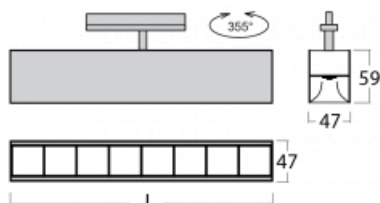

Leuchte

Lina45-T

45-600Z-20GGD/840, W

Die Leuchten der Familie Lina45-T basieren auf dem Konzept der Leuchten Lina45. In diesem Fall werden die Leuchten jedoch in 3pSchienen montiert. Die Trackleuchten mit einer Profilbreite von nur 45 mm eignen sich zur Ergänzung der mit anderen Leuchten aus unserem Sortiment, z. B. Vali55-T, erzeugten Akzentbeleuchtung. Mit ihrem diffusen Licht trägt die Lina45-T dazu bei, die Beleuchtungsstärke im Raum gleichmäßig zu verteilen und so Kommunikationsbereiche, insbesondere in Verkaufsräumen, zu beleuchten. Die Leuchten verfügen über einen Tragadapter, in dem die Leuchte in der Z-Achse gedreht werden kann, um das Erscheinungsbild des Systems anzupassen oder das Licht sogar teilweise im jeweiligen Raum zu lenken.

Technische Zeichnung

Typ der Montage	Schienenleuchten
Typ der Ausstrahlung	Direkte
Form der Leuchte	Linear
Farbe der Leuchte	Weiss
Material	Aluminium
Lebensdauer	L80/B20 50 000 Stunden
Garantie	5 years
Beschreibung der Leuchte	Schienenleuchte
Abmessungen	1127 mm × 47 mm × 59 mm
Lichtquelle	LED MODUL
Art der Optik	Schwarzes Kunststoffgitter – niedrige UGR-Werte
Lichtstrom	3930 lm ± 10 %
Farbtemperatur	4000 K Kalt weiss
Leuchtwirkungsgrad	128 lm/W
MacAdam	2
Lichtquelle	
Farbwiedergabeindex	80
UGR max. X=4H Y=8H, ρ=70,50,20	18.6
Leistungsaufnahme	30.7 W ± 10 %
Anschluss der Leuchte	DALI dimmbar
Elektrische Spannung	220-240V
Frequenz	50/60Hz

  IP 20

Zum Herunterladen

Montageanleitung

Fotografie

Zubehör

00-00300, N
 Seilabhängung
 2000mm

00-00301, N
 Seilabhängung
 4000mm

00-00302, N
 Seilabhängung
 6000mm