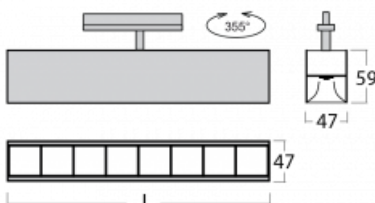

Leuchte

Lina45-T

45-600Z-20GGD/840, S

Die Leuchten der Familie Lina45-T basieren auf dem Konzept der Leuchten Lina45. In diesem Fall werden die Leuchten jedoch in 3phSchienen montiert. Die Trackleuchten mit einer Profilbreite von nur 45 mm eignen sich zur Ergänzung der mit anderen Leuchten aus unserem Sortiment, z. B. Vali55-T, erzeugten Akzentbeleuchtung. Mit ihrem diffusen Licht trägt die Lina45-T dazu bei, die Beleuchtungsstärke im Raum gleichmäßig zu verteilen und so Kommunikationsbereiche, insbesondere in Verkaufsräumen, zu beleuchten. Die Leuchten verfügen über einen Tragadapter, in dem die Leuchte in der Z-Achse gedreht werden kann, um das Erscheinungsbild des Systems anzupassen oder das Licht sogar teilweise im jeweiligen Raum zu lenken.

Technische Zeichnung

Typ der Montage	Schienenleuchten
Typ der Ausstrahlung	Direkte
Form der Leuchte	Linear
Farbe der Leuchte	Silber
Material	Aluminium
Lebensdauer	L80/B20 50 000 Stunden
Garantie	5 years
Beschreibung der Leuchte	Schienenleuchte
Abmessungen	1127 mm × 47 mm × 59 mm
Lichtquelle	LED MODUL
Art der Optik	Schwarzes Kunststoffgitter – niedrige UGR-Werte
Lichtstrom*	3930 lm
Farbtemperatur	4000 K Kalt weiss
Leuchtwirkungsgrad	128 lm/W
MacAdam	2
Lichtquelle	
Farbwiedergabeindex	80
UGR max. X=4H Y=8H, $\rho=70,50,20$	18.6