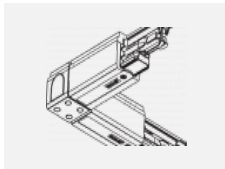

XTSC634-3, white