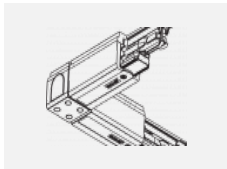

XTSC634-2, black