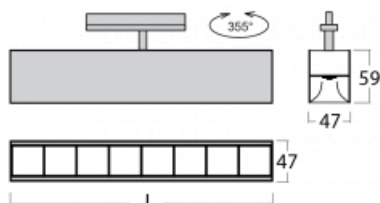

Leuchte

Lina45-T

45-600Z-20GGD/830, S

Die Leuchten der Familie Lina45-T basieren auf dem Konzept der Leuchten Lina45. In diesem Fall werden die Leuchten jedoch in 3phSchienen montiert. Die Trackleuchten mit einer Profilbreite von nur 45 mm eignen sich zur Ergänzung der mit anderen Leuchten aus unserem Sortiment, z. B. Vali55-T, erzeugten Akzentbeleuchtung. Mit ihrem diffusen Licht trägt die Lina45-T dazu bei, die Beleuchtungsstärke im Raum gleichmäßig zu verteilen und so Kommunikationsbereiche, insbesondere in Verkaufsräumen, zu beleuchten. Die Leuchten verfügen über einen Tragadapter, in dem die Leuchte in der Z-Achse gedreht werden kann, um das Erscheinungsbild des Systems anzupassen oder das Licht sogar teilweise im jeweiligen Raum zu lenken.

Technische Zeichnung

Typ der Montage	Schienenleuchten
Typ der Ausstrahlung	Direkte
Form der Leuchte	Linear
Farbe der Leuchte	Silber
Material	Aluminium
Lebensdauer	L80/B20 50 000 Stunden
Garantie	5 years
Beschreibung der Leuchte	Schienenleuchte
Abmessungen	1127 mm × 47 mm × 59 mm
Lichtquelle	LED MODUL
Art der Optik	Schwarzes Kunststoffgitter – niedrige UGR-Werte
Lichtstrom*	3750 lm
Farbtemperatur	3000 K Warm weiss
Leuchtwirkungsgrad	122 lm/W
MacAdam	2
Lichtquelle	
Farbwiedergabeindex	80
UGR max. X=4H Y=8H, $\rho=70,50,20$	18.5