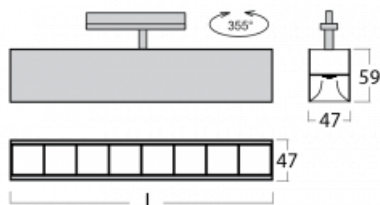

Leuchte

Lina45-T

45-600Z-20GGD/830, S

Die Leuchten der Familie Lina45-T basieren auf dem Konzept der Leuchten Lina45. In diesem Fall werden die Leuchten jedoch in 3phSchienen montiert. Die Trackleuchten mit einer Profilbreite von nur 45 mm eignen sich zur Ergänzung der mit anderen Leuchten aus unserem Sortiment, z. B. Vali55-T, erzeugten Akzentbeleuchtung. Mit ihrem diffusen Licht trägt die Lina45-T dazu bei, die Beleuchtungsstärke im Raum gleichmäßig zu verteilen und so Kommunikationsbereiche, insbesondere in Verkaufsräumen, zu beleuchten. Die Leuchten verfügen über einen Tragadapter, in dem die Leuchte in der Z-Achse gedreht werden kann, um das Erscheinungsbild des Systems anzupassen oder das Licht sogar teilweise im jeweiligen Raum zu lenken.

Technische Zeichnung

Typ der Montage	Schienenleuchten
Typ der Ausstrahlung	Direkte
Form der Leuchte	Linear
Farbe der Leuchte	Silber
Material	Aluminium
Lebensdauer	L80/B20 50 000 Stunden
Garantie	60 Monate
Beschreibung der Leuchte	Schienenleuchte
Abmessungen	1127 mm × 47 mm × 59 mm
Lichtquelle	LED MODUL
Art der Optik	Schwarzes Kunststoffgitter – niedrige UGR-Werte
Lichtstrom	3750 lm ± 10 %
Farbtemperatur	3000 K Warm weiss
Leuchtwirkungsgrad	122 lm/W
MacAdam Lichtquelle	2
Farbwiedergabeindex	80
UGR max. X=4H Y=8H, ρ=70,50,20	18.5
Leistungsaufnahme	30.7 W ± 10 %
Anschluss der Leuchte	DALI dimmbar
Elektrische Spannung	220-240V
Frequenz	50/60Hz

  IP 20

Zum Herunterladen

Montageanleitung

Fotografie

Zubehör

00-00300, N
 Seilabhängung
 2000mm

00-00301, N
 Seilabhängung
 4000mm

00-00302, N
 Seilabhängung
 6000mm