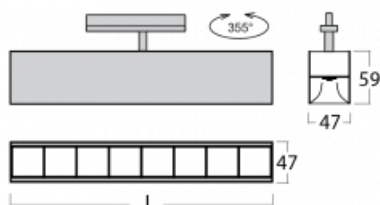

# Lina45-T

45-600Z-20GGD/830, B

Die Leuchten der Familie Lina45-T basieren auf dem Konzept der Leuchten Lina45. In diesem Fall werden die Leuchten jedoch in 3phSchienen montiert. Die Trackleuchten mit einer Profildbreite von nur 45 mm eignen sich zur Ergänzung der mit anderen Leuchten aus unserem Sortiment, z. B. Vali55-T, erzeugten Akzentbeleuchtung. Mit ihrem diffusen Licht trägt die Lina45-T dazu bei, die Beleuchtungsstärke im Raum gleichmäßig zu verteilen und so Kommunikationsbereiche, insbesondere in Verkaufsräumen, zu beleuchten. Die Leuchten verfügen über einen Tragadapter, in dem die Leuchte in der Z-Achse gedreht werden kann, um das Erscheinungsbild des Systems anzupassen oder das Licht sogar teilweise im jeweiligen Raum zu lenken.

## Technische Zeichnung

Typ der Montage	Schienenleuchten
Typ der Ausstrahlung	Direkte
Form der Leuchte	Linear
Farbe der Leuchte	Schwarz
Material	Aluminium
Lebensdauer	L80/B20 50 000 Stunden
Garantie	60 Monate
Beschreibung der Leuchte	Schienenleuchte
Abmessungen	1127 mm × 47 mm × 59 mm
Gewicht	3.2 kg
Lichtquelle	LED MODUL
Art der Optik	Schwarzes Kunststoffgitter – niedrige UGR-Werte
Lichtstrom	3750 lm ± 10 %
Farbtemperatur	3000 K Warm weiss
Leuchtwirkungsgrad	122 lm/W
MacAdam Lichtquelle	2
Farbwiedergabeindex	80
UGR max. X=4H Y=8H, ρ=70,50,20	18.5