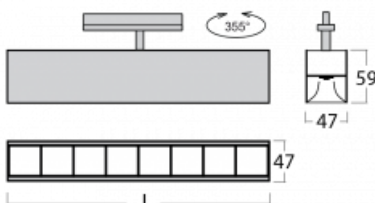

Leuchte

Lina45-T

45-600Z-20GEE/840, S

Die Leuchten der Familie Lina45-T basieren auf dem Konzept der Leuchten Lina45. In diesem Fall werden die Leuchten jedoch in 3phSchienen montiert. Die Trackleuchten mit einer Profilbreite von nur 45 mm eignen sich zur Ergänzung der mit anderen Leuchten aus unserem Sortiment, z. B. Vali55-T, erzeugten Akzentbeleuchtung. Mit ihrem diffusen Licht trägt die Lina45-T dazu bei, die Beleuchtungsstärke im Raum gleichmäßig zu verteilen und so Kommunikationsbereiche, insbesondere in Verkaufsräumen, zu beleuchten. Die Leuchten verfügen über einen Tragadapter, in dem die Leuchte in der Z-Achse gedreht werden kann, um das Erscheinungsbild des Systems anzupassen oder das Licht sogar teilweise im jeweiligen Raum zu lenken.

Technische Zeichnung

Typ der Montage	Schienenleuchten
Typ der Ausstrahlung	Direkte
Form der Leuchte	Linear
Farbe der Leuchte	Silber
Material	Aluminium
Lebensdauer	L80/B20 50 000 Stunden
Garantie	5 years
Beschreibung der Leuchte	Schienenleuchte
Abmessungen	1127 mm × 47 mm × 59 mm
Gewicht	6 kg
Lichtquelle	LED MODUL
Art der Optik	Schwarzes Kunststoffgitter – niedrige UGR-Werte
Lichtstrom*	3030 lm
Farbtemperatur	4000 K Kalt weiss
Leuchtwirkungsgrad	130 lm/W
MacAdam Lichtquelle	2
Farbwiedergabeindex	80
UGR max. X=4H Y=8H, ρ=70,50,20	17.7