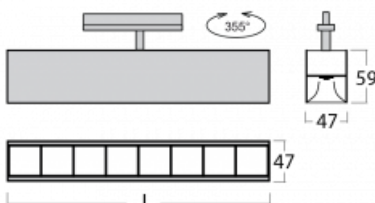

# Lina45-T

45-600Z-20GEE/840, S

Die Leuchten der Familie Lina45-T basieren auf dem Konzept der Leuchten Lina45. In diesem Fall werden die Leuchten jedoch in 3phSchienen montiert. Die Trackleuchten mit einer Profilbreite von nur 45 mm eignen sich zur Ergänzung der mit anderen Leuchten aus unserem Sortiment, z. B. Vali55-T, erzeugten Akzentbeleuchtung. Mit ihrem diffusen Licht trägt die Lina45-T dazu bei, die Beleuchtungsstärke im Raum gleichmäßig zu verteilen und so Kommunikationsbereiche, insbesondere in Verkaufsräumen, zu beleuchten. Die Leuchten verfügen über einen Tragadapter, in dem die Leuchte in der Z-Achse gedreht werden kann, um das Erscheinungsbild des Systems anzupassen oder das Licht sogar teilweise im jeweiligen Raum zu lenken.

## Technische Zeichnung

Typ der Montage	Schienenleuchten
Typ der Ausstrahlung	Direkte
Form der Leuchte	Linear
Farbe der Leuchte	Silber
Material	Aluminium
Lebensdauer	L80/B20 50 000 Stunden
Garantie	60 Monate
Beschreibung der Leuchte	Schienenleuchte
Abmessungen	1127 mm × 47 mm × 59 mm
Gewicht	6 kg
Lichtquelle	LED MODUL
Art der Optik	Schwarzes Kunststoffgitter – niedrige UGR-Werte
Lichtstrom	3030 lm ± 10 %
Farbtemperatur	4000 K Kalt weiss
Leuchtwirkungsgrad	130 lm/W
MacAdam Lichtquelle	2
Farbwiedergabeindex	80
UGR max. X=4H Y=8H, ρ=70,50,20	17.7