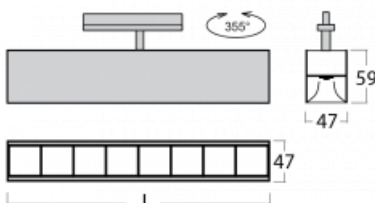

Leuchte

Lina45-T

45-600Z-20GEE/840, B

Die Leuchten der Familie Lina45-T basieren auf dem Konzept der Leuchten Lina45. In diesem Fall werden die Leuchten jedoch in 3pSchienen montiert. Die Trackleuchten mit einer Profilbreite von nur 45 mm eignen sich zur Ergänzung der mit anderen Leuchten aus unserem Sortiment, z. B. Vali55-T, erzeugten Akzentbeleuchtung. Mit ihrem diffusen Licht trägt die Lina45-T dazu bei, die Beleuchtungsstärke im Raum gleichmäßig zu verteilen und so Kommunikationsbereiche, insbesondere in Verkaufsräumen, zu beleuchten. Die Leuchten verfügen über einen Tragadapter, in dem die Leuchte in der Z-Achse gedreht werden kann, um das Erscheinungsbild des Systems anzupassen oder das Licht sogar teilweise im jeweiligen Raum zu lenken.

Technische Zeichnung

Typ der Montage	Schienenleuchten
Typ der Ausstrahlung	Direkte
Form der Leuchte	Linear
Farbe der Leuchte	Schwarz
Material	Aluminium
Lebensdauer	L80/B20 50 000 Stunden
Garantie	60 Monate
Beschreibung der Leuchte	Schienenleuchte
Abmessungen	1127 mm × 47 mm × 59 mm
Gewicht	6 kg
Lichtquelle	LED MODUL
Art der Optik	Schwarzes Kunststoffgitter – niedrige UGR-Werte
Lichtstrom	3030 lm ± 10 %
Farbtemperatur	4000 K Kalt weiss
Leuchtwirkungsgrad	130 lm/W
MacAdam Lichtquelle	2
Farbwiedergabeindex	80
UGR max. X=4H Y=8H, ρ=70,50,20	17.7