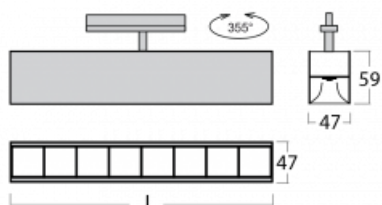

# Lina45-T

45-600Z-20GEE/830, W

Die Leuchten der Familie Lina45-T basieren auf dem Konzept der Leuchten Lina45. In diesem Fall werden die Leuchten jedoch in 3phSchienen montiert. Die Trackleuchten mit einer Profildbreite von nur 45 mm eignen sich zur Ergänzung der mit anderen Leuchten aus unserem Sortiment, z. B. Vali55-T, erzeugten Akzentbeleuchtung. Mit ihrem diffusen Licht trägt die Lina45-T dazu bei, die Beleuchtungsstärke im Raum gleichmäßig zu verteilen und so Kommunikationsbereiche, insbesondere in Verkaufsräumen, zu beleuchten. Die Leuchten verfügen über einen Tragadapter, in dem die Leuchte in der Z-Achse gedreht werden kann, um das Erscheinungsbild des Systems anzupassen oder das Licht sogar teilweise im jeweiligen Raum zu lenken.

## Technische Zeichnung

Typ der Montage	Schienenleuchten
Typ der Ausstrahlung	Direkte
Form der Leuchte	Linear
Farbe der Leuchte	Weiss
Material	Aluminium
Lebensdauer	L80/B20 50 000 Stunden
Garantie	60 Monate
Beschreibung der Leuchte	Schienenleuchte
Abmessungen	1127 mm × 47 mm × 59 mm
Gewicht	2.7 kg
Lichtquelle	LED MODUL
Art der Optik	Schwarzes Kunststoffgitter – niedrige UGR-Werte
Lichtstrom	2890 lm ± 10 %
Farbtemperatur	3000 K Warm weiss
Leuchtwirkungsgrad	124 lm/W
MacAdam Lichtquelle	2
Farbwiedergabeindex	80
UGR max. X=4H Y=8H, ρ=70,50,20	17.6