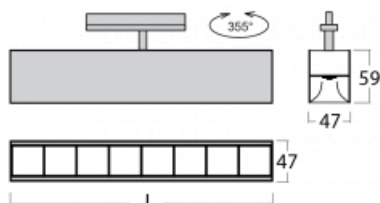

# Lina45-T

45-600Z-20GEE/830, W

Die Leuchten der Familie Lina45-T basieren auf dem Konzept der Leuchten Lina45. In diesem Fall werden die Leuchten jedoch in 3phSchienen montiert. Die Trackleuchten mit einer Profilbreite von nur 45 mm eignen sich zur Ergänzung der mit anderen Leuchten aus unserem Sortiment, z. B. Vali55-T, erzeugten Akzentbeleuchtung. Mit ihrem diffusen Licht trägt die Lina45-T dazu bei, die Beleuchtungsstärke im Raum gleichmäßig zu verteilen und so Kommunikationsbereiche, insbesondere in Verkaufsräumen, zu beleuchten. Die Leuchten verfügen über einen Tragadapter, in dem die Leuchte in der Z-Achse gedreht werden kann, um das Erscheinungsbild des Systems anzupassen oder das Licht sogar teilweise im jeweiligen Raum zu lenken.

## Technische Zeichnung

Typ der Montage	Schienenleuchten
Typ der Ausstrahlung	Direkte
Form der Leuchte	Linear
Farbe der Leuchte	Weiss
Material	Aluminium
Lebensdauer	L80/B20 50 000 Stunden
Garantie	5 years
Beschreibung der Leuchte	Schienenleuchte
Abmessungen	1127 mm × 47 mm × 59 mm
Gewicht	2.7 kg
Lichtquelle	LED MODUL
Art der Optik	Schwarzes Kunststoffgitter – niedrige UGR-Werte
Lichtstrom*	2890 lm
Farbtemperatur	3000 K Warm weiss
Leuchtwirkungsgrad	124 lm/W
MacAdam Lichtquelle	2
Farbwiedergabeindex	80
UGR max. X=4H Y=8H, ρ=70,50,20	17.6