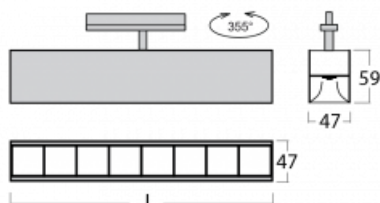

Leuchte

Lina45-T

45-600Z-20GEE/830, S

Die Leuchten der Familie Lina45-T basieren auf dem Konzept der Leuchten Lina45. In diesem Fall werden die Leuchten jedoch in 3phSchienen montiert. Die Trackleuchten mit einer Profilbreite von nur 45 mm eignen sich zur Ergänzung der mit anderen Leuchten aus unserem Sortiment, z. B. Vali55-T, erzeugten Akzentbeleuchtung. Mit ihrem diffusen Licht trägt die Lina45-T dazu bei, die Beleuchtungsstärke im Raum gleichmäßig zu verteilen und so Kommunikationsbereiche, insbesondere in Verkaufsräumen, zu beleuchten. Die Leuchten verfügen über einen Tragadapter, in dem die Leuchte in der Z-Achse gedreht werden kann, um das Erscheinungsbild des Systems anzupassen oder das Licht sogar teilweise im jeweiligen Raum zu lenken.

Technische Zeichnung

Typ der Montage	Schienenleuchten
Typ der Ausstrahlung	Direkte
Form der Leuchte	Linear
Farbe der Leuchte	Silber
Material	Aluminium
Lebensdauer	L80/B20 50 000 Stunden
Garantie	60 Monate
Beschreibung der Leuchte	Schienenleuchte
Abmessungen	1127 mm × 47 mm × 59 mm
Gewicht	2.7 kg
Lichtquelle	LED MODUL
Art der Optik	Schwarzes Kunststoffgitter – niedrige UGR-Werte
Lichtstrom	2890 lm ± 10 %
Farbtemperatur	3000 K Warm weiss
Leuchtwirkungsgrad	124 lm/W
MacAdam Lichtquelle	2
Farbwiedergabeindex	80
UGR max. X=4H Y=8H, ρ=70,50,20	17.6