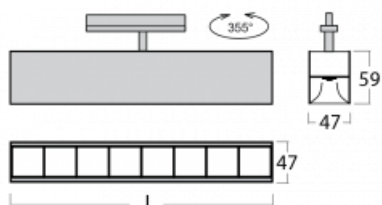

Leuchte

Lina45-T

45-600Z-20GEE/830, B

Die Leuchten der Familie Lina45-T basieren auf dem Konzept der Leuchten Lina45. In diesem Fall werden die Leuchten jedoch in 3pSchienen montiert. Die Trackleuchten mit einer Profilbreite von nur 45 mm eignen sich zur Ergänzung der mit anderen Leuchten aus unserem Sortiment, z. B. Vali55-T, erzeugten Akzentbeleuchtung. Mit ihrem diffusen Licht trägt die Lina45-T dazu bei, die Beleuchtungsstärke im Raum gleichmäßig zu verteilen und so Kommunikationsbereiche, insbesondere in Verkaufsräumen, zu beleuchten. Die Leuchten verfügen über einen Tragadapter, in dem die Leuchte in der Z-Achse gedreht werden kann, um das Erscheinungsbild des Systems anzupassen oder das Licht sogar teilweise im jeweiligen Raum zu lenken.

Technische Zeichnung

Typ der Montage	Schienenleuchten
Typ der Ausstrahlung	Direkte
Form der Leuchte	Linear
Farbe der Leuchte	Schwarz
Material	Aluminium
Lebensdauer	L80/B20 50 000 Stunden
Garantie	60 Monate
Beschreibung der Leuchte	Schienenleuchte
Abmessungen	1127 mm × 47 mm × 59 mm
Gewicht	2.7 kg
Lichtquelle	LED MODUL
Art der Optik	Schwarzes Kunststoffgitter – niedrige UGR-Werte
Lichtstrom	2890 lm ± 10 %
Farbtemperatur	3000 K Warm weiss
Leuchtwirkungsgrad	124 lm/W
MacAdam Lichtquelle	2
Farbwiedergabeindex	80
UGR max. X=4H Y=8H, ρ=70,50,20	17.6