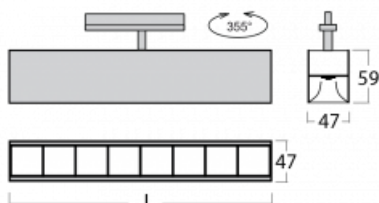

Leuchte

Lina45-T

45-600Z-20GEE/830, B

Die Leuchten der Familie Lina45-T basieren auf dem Konzept der Leuchten Lina45. In diesem Fall werden die Leuchten jedoch in 3phSchienen montiert. Die Trackleuchten mit einer Profilbreite von nur 45 mm eignen sich zur Ergänzung der mit anderen Leuchten aus unserem Sortiment, z. B. Vali55-T, erzeugten Akzentbeleuchtung. Mit ihrem diffusen Licht trägt die Lina45-T dazu bei, die Beleuchtungsstärke im Raum gleichmäßig zu verteilen und so Kommunikationsbereiche, insbesondere in Verkaufsräumen, zu beleuchten. Die Leuchten verfügen über einen Tragadapter, in dem die Leuchte in der Z-Achse gedreht werden kann, um das Erscheinungsbild des Systems anzupassen oder das Licht sogar teilweise im jeweiligen Raum zu lenken.

Technische Zeichnung

Typ der Montage	Schienenleuchten
Typ der Ausstrahlung	Direkte
Form der Leuchte	Linear
Farbe der Leuchte	Schwarz
Material	Aluminium
Lebensdauer	L80/B20 50 000 Stunden
Garantie	5 years
Beschreibung der Leuchte	Schienenleuchte
Abmessungen	1127 mm × 47 mm × 59 mm
Gewicht	2.7 kg
Lichtquelle	LED MODUL
Art der Optik	Schwarzes Kunststoffgitter – niedrige UGR-Werte
Lichtstrom*	2890 lm
Farbtemperatur	3000 K Warm weiss
Leuchtwirkungsgrad	124 lm/W
MacAdam Lichtquelle	2
Farbwiedergabeindex	80
UGR max. X=4H Y=8H, ρ=70,50,20	17.6