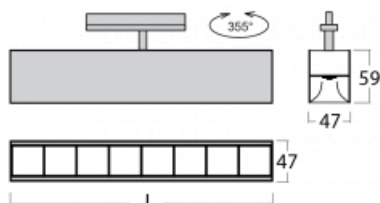

Leuchte

Lina45-T

45-600Z-20GED/840, W

Die Leuchten der Familie Lina45-T basieren auf dem Konzept der Leuchten Lina45. In diesem Fall werden die Leuchten jedoch in 3pSchienen montiert. Die Trackleuchten mit einer Profilbreite von nur 45 mm eignen sich zur Ergänzung der mit anderen Leuchten aus unserem Sortiment, z. B. Vali55-T, erzeugten Akzentbeleuchtung. Mit ihrem diffusen Licht trägt die Lina45-T dazu bei, die Beleuchtungsstärke im Raum gleichmäßig zu verteilen und so Kommunikationsbereiche, insbesondere in Verkaufsräumen, zu beleuchten. Die Leuchten verfügen über einen Tragadapter, in dem die Leuchte in der Z-Achse gedreht werden kann, um das Erscheinungsbild des Systems anzupassen oder das Licht sogar teilweise im jeweiligen Raum zu lenken.

Technische Zeichnung

Typ der Montage	Schienenleuchten
Typ der Ausstrahlung	Direkte
Form der Leuchte	Linear
Farbe der Leuchte	Weiss
Material	Aluminium
Lebensdauer	L80/B20 50 000 Stunden
Garantie	60 Monate
Beschreibung der Leuchte	Schienenleuchte
Abmessungen	1127 mm × 47 mm × 59 mm
Lichtquelle	LED MODUL
Art der Optik	Schwarzes Kunststoffgitter – niedrige UGR-Werte
Lichtstrom	3030 lm ± 10 %
Farbtemperatur	4000 K Kalt weiss
Leuchtwirkungsgrad	130 lm/W
MacAdam	2
Lichtquelle	
Farbwiedergabeindex	80
UGR max. X=4H Y=8H, ρ=70,50,20	17.7
Leistungsaufnahme	23.3 W ± 10 %
Anschluss der Leuchte	DALI dimmbar
Elektrische Spannung	220-240V
Frequenz	50/60Hz