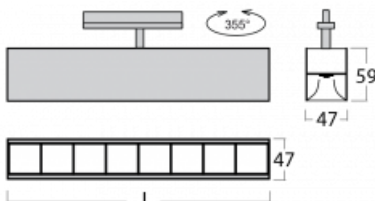

# Lina45-T

45-600Z-20GED/840, B

Die Leuchten der Familie Lina45-T basieren auf dem Konzept der Leuchten Lina45. In diesem Fall werden die Leuchten jedoch in 3phSchienen montiert. Die Trackleuchten mit einer Profilbreite von nur 45 mm eignen sich zur Ergänzung der mit anderen Leuchten aus unserem Sortiment, z. B. Vali55-T, erzeugten Akzentbeleuchtung. Mit ihrem diffusen Licht trägt die Lina45-T dazu bei, die Beleuchtungsstärke im Raum gleichmäßig zu verteilen und so Kommunikationsbereiche, insbesondere in Verkaufsräumen, zu beleuchten. Die Leuchten verfügen über einen Tragadapter, in dem die Leuchte in der Z-Achse gedreht werden kann, um das Erscheinungsbild des Systems anzupassen oder das Licht sogar teilweise im jeweiligen Raum zu lenken.

## Technische Zeichnung

Typ der Montage	Schienenleuchten
Typ der Ausstrahlung	Direkte
Form der Leuchte	Linear
Farbe der Leuchte	Schwarz
Material	Aluminium
Lebensdauer	L80/B20 50 000 Stunden
Garantie	5 years
Beschreibung der Leuchte	Schienenleuchte
Abmessungen	1127 mm × 47 mm × 59 mm
Lichtquelle	LED MODUL
Art der Optik	Schwarzes Kunststoffgitter – niedrige UGR-Werte
Lichtstrom*	3030 lm
Farbtemperatur	4000 K Kalt weiss
Leuchtwirkungsgrad	130 lm/W
MacAdam	2
Lichtquelle	
Farbwiedergabeindex	80
UGR max. X=4H Y=8H, ρ=70,50,20	17.7