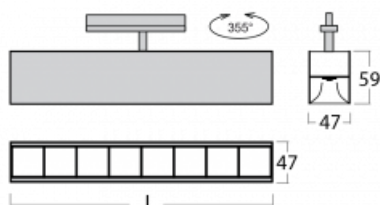

# Lina45-T

45-600Z-20GED/840, B

Die Leuchten der Familie Lina45-T basieren auf dem Konzept der Leuchten Lina45. In diesem Fall werden die Leuchten jedoch in 3phSchienen montiert. Die Trackleuchten mit einer Profildbreite von nur 45 mm eignen sich zur Ergänzung der mit anderen Leuchten aus unserem Sortiment, z. B. Vali55-T, erzeugten Akzentbeleuchtung. Mit ihrem diffusen Licht trägt die Lina45-T dazu bei, die Beleuchtungsstärke im Raum gleichmäßig zu verteilen und so Kommunikationsbereiche, insbesondere in Verkaufsräumen, zu beleuchten. Die Leuchten verfügen über einen Tragadapter, in dem die Leuchte in der Z-Achse gedreht werden kann, um das Erscheinungsbild des Systems anzupassen oder das Licht sogar teilweise im jeweiligen Raum zu lenken.

## Technische Zeichnung

Typ der Montage	Schienenleuchten
Typ der Ausstrahlung	Direkte
Form der Leuchte	Linear
Farbe der Leuchte	Schwarz
Material	Aluminium
Lebensdauer	L80/B20 50 000 Stunden
Garantie	60 Monate
Beschreibung der Leuchte	Schienenleuchte
Abmessungen	1127 mm × 47 mm × 59 mm
Lichtquelle	LED MODUL
Art der Optik	Schwarzes Kunststoffgitter – niedrige UGR-Werte
Lichtstrom	3030 lm ± 10 %
Farbtemperatur	4000 K Kalt weiss
Leuchtwirkungsgrad	130 lm/W
MacAdam Lichtquelle	2
Farbwiedergabeindex	80
UGR max. X=4H Y=8H, ρ=70,50,20	17.7
Leistungsaufnahme	23.3 W ± 10 %
Anschluss der Leuchte	DALI dimmbar
Elektrische Spannung	220-240V
Frequenz	50/60Hz