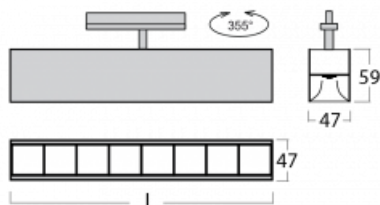

Leuchte

Lina45-T

45-600Z-20GED/830, W

Die Leuchten der Familie Lina45-T basieren auf dem Konzept der Leuchten Lina45. In diesem Fall werden die Leuchten jedoch in 3phSchienen montiert. Die Trackleuchten mit einer Profilbreite von nur 45 mm eignen sich zur Ergänzung der mit anderen Leuchten aus unserem Sortiment, z. B. Vali55-T, erzeugten Akzentbeleuchtung. Mit ihrem diffusen Licht trägt die Lina45-T dazu bei, die Beleuchtungsstärke im Raum gleichmäßig zu verteilen und so Kommunikationsbereiche, insbesondere in Verkaufsräumen, zu beleuchten. Die Leuchten verfügen über einen Tragadapter, in dem die Leuchte in der Z-Achse gedreht werden kann, um das Erscheinungsbild des Systems anzupassen oder das Licht sogar teilweise im jeweiligen Raum zu lenken.

Technische Zeichnung

Typ der Montage	Schienenleuchten
Typ der Ausstrahlung	Direkte
Form der Leuchte	Linear
Farbe der Leuchte	Weiss
Material	Aluminium
Lebensdauer	L80/B20 50 000 Stunden
Garantie	60 Monate
Beschreibung der Leuchte	Schienenleuchte
Abmessungen	1127 mm × 47 mm × 59 mm
Lichtquelle	LED MODUL
Art der Optik	Schwarzes Kunststoffgitter – niedrige UGR-Werte
Lichtstrom	2890 lm ± 10 %
Farbtemperatur	3000 K Warm weiss
Leuchtwirkungsgrad	124 lm/W
MacAdam Lichtquelle	2
Farbwiedergabeindex	80
UGR max. X=4H Y=8H, ρ=70,50,20	17.6
Leistungsaufnahme	23.3 W ± 10 %
Anschluss der Leuchte	DALI dimmbar
Elektrische Spannung	220-240V
Frequenz	50/60Hz

  IP 20

Zum Herunterladen

Montageanleitung

Fotografie

Zubehör

00-00300, N
 Seilabhängung
 2000mm

00-00301, N
 Seilabhängung
 4000mm

00-00302, N
 Seilabhängung
 6000mm