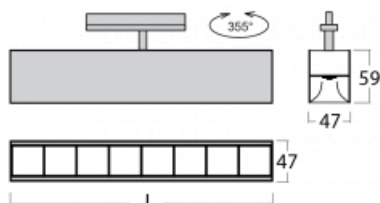

Leuchte

Lina45-T

45-600Z-20GED/830, W

Die Leuchten der Familie Lina45-T basieren auf dem Konzept der Leuchten Lina45. In diesem Fall werden die Leuchten jedoch in 3phSchienen montiert. Die Trackleuchten mit einer Profilbreite von nur 45 mm eignen sich zur Ergänzung der mit anderen Leuchten aus unserem Sortiment, z. B. Vali55-T, erzeugten Akzentbeleuchtung. Mit ihrem diffusen Licht trägt die Lina45-T dazu bei, die Beleuchtungsstärke im Raum gleichmäßig zu verteilen und so Kommunikationsbereiche, insbesondere in Verkaufsräumen, zu beleuchten. Die Leuchten verfügen über einen Tragadapter, in dem die Leuchte in der Z-Achse gedreht werden kann, um das Erscheinungsbild des Systems anzupassen oder das Licht sogar teilweise im jeweiligen Raum zu lenken.

Technische Zeichnung

Typ der Montage	Schienenleuchten
Typ der Ausstrahlung	Direkte
Form der Leuchte	Linear
Farbe der Leuchte	Weiss
Material	Aluminium
Lebensdauer	L80/B20 50 000 Stunden
Garantie	5 years
Beschreibung der Leuchte	Schienenleuchte
Abmessungen	1127 mm × 47 mm × 59 mm
Lichtquelle	LED MODUL
Art der Optik	Schwarzes Kunststoffgitter – niedrige UGR-Werte
Lichtstrom*	2890 lm
Farbtemperatur	3000 K Warm weiss
Leuchtwirkungsgrad	124 lm/W
MacAdam	2
Lichtquelle	
Farbwiedergabeindex	80
UGR max. X=4H Y=8H, $\rho=70,50,20$	17.6