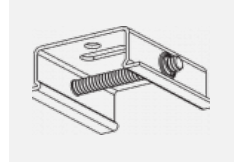

Zum Herunterladen

Montageanleitung

Fotografie

Zubehör

00-00300, N
Seilabhängung
2000mm

00-00301, N
Seilabhängung
4000mm

00-00302, N
Seilabhängung
6000mm

00-00363, K
Kabel 5x1,5 2000mm

00-00364, K
Kabel 5x1,5 4000mm

00-00365, K
Kabel 5x1,5 6000mm

00-00370, B
Deckenkappe
80x80x32mm

00-00370, S
Deckenkappe
80x80x32mm

00-00370, W
Deckenkappe
80x80x32mm

SKB10-1, grey

SKB10-2, black

SKB10-3, white