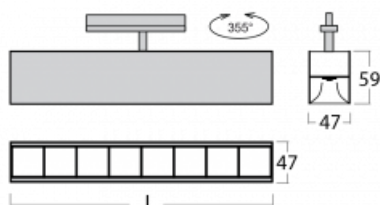

Leuchte

Lina45-T

45-600Z-20GED/830, S

Die Leuchten der Familie Lina45-T basieren auf dem Konzept der Leuchten Lina45. In diesem Fall werden die Leuchten jedoch in 3phSchienen montiert. Die Trackleuchten mit einer Profildbreite von nur 45 mm eignen sich zur Ergänzung der mit anderen Leuchten aus unserem Sortiment, z. B. Vali55-T, erzeugten Akzentbeleuchtung. Mit ihrem diffusen Licht trägt die Lina45-T dazu bei, die Beleuchtungsstärke im Raum gleichmäßig zu verteilen und so Kommunikationsbereiche, insbesondere in Verkaufsräumen, zu beleuchten. Die Leuchten verfügen über einen Tragadapter, in dem die Leuchte in der Z-Achse gedreht werden kann, um das Erscheinungsbild des Systems anzupassen oder das Licht sogar teilweise im jeweiligen Raum zu lenken.

Technische Zeichnung

Typ der Montage	Schienenleuchten
Typ der Ausstrahlung	Direkte
Form der Leuchte	Linear
Farbe der Leuchte	Silber
Material	Aluminium
Lebensdauer	L80/B20 50 000 Stunden
Garantie	60 Monate
Beschreibung der Leuchte	Schienenleuchte
Abmessungen	1127 mm × 47 mm × 59 mm
Lichtquelle	LED MODUL
Art der Optik	Schwarzes Kunststoffgitter – niedrige UGR-Werte
Lichtstrom	2890 lm ± 10 %
Farbtemperatur	3000 K Warm weiss
Leuchtwirkungsgrad	124 lm/W
MacAdam Lichtquelle	2
Farbwiedergabeindex	80
UGR max. X=4H Y=8H, ρ=70,50,20	17.6
Leistungsaufnahme	23.3 W ± 10 %
Anschluss der Leuchte	DALI dimmbar
Elektrische Spannung	220-240V
Frequenz	50/60Hz