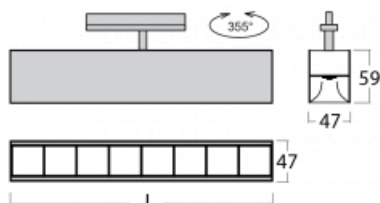

Leuchte

Lina45-T

45-600Z-20GED/830, B

Die Leuchten der Familie Lina45-T basieren auf dem Konzept der Leuchten Lina45. In diesem Fall werden die Leuchten jedoch in 3phSchienen montiert. Die Trackleuchten mit einer Profilbreite von nur 45 mm eignen sich zur Ergänzung der mit anderen Leuchten aus unserem Sortiment, z. B. Vali55-T, erzeugten Akzentbeleuchtung. Mit ihrem diffusen Licht trägt die Lina45-T dazu bei, die Beleuchtungsstärke im Raum gleichmäßig zu verteilen und so Kommunikationsbereiche, insbesondere in Verkaufsräumen, zu beleuchten. Die Leuchten verfügen über einen Tragadapter, in dem die Leuchte in der Z-Achse gedreht werden kann, um das Erscheinungsbild des Systems anzupassen oder das Licht sogar teilweise im jeweiligen Raum zu lenken.

Technische Zeichnung

Typ der Montage	Schienenleuchten
Typ der Ausstrahlung	Direkte
Form der Leuchte	Linear
Farbe der Leuchte	Schwarz
Material	Aluminium
Lebensdauer	L80/B20 50 000 Stunden
Garantie	5 years
Beschreibung der Leuchte	Schienenleuchte
Abmessungen	1127 mm × 47 mm × 59 mm
Lichtquelle	LED MODUL
Art der Optik	Schwarzes Kunststoffgitter – niedrige UGR-Werte
Lichtstrom*	2890 lm
Farbtemperatur	3000 K Warm weiss
Leuchtwirkungsgrad	124 lm/W
MacAdam	2
Lichtquelle	
Farbwiedergabeindex	80
UGR max. X=4H Y=8H, $\rho=70,50,20$	17.6