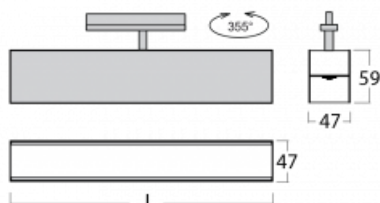

Technische Zeichnung