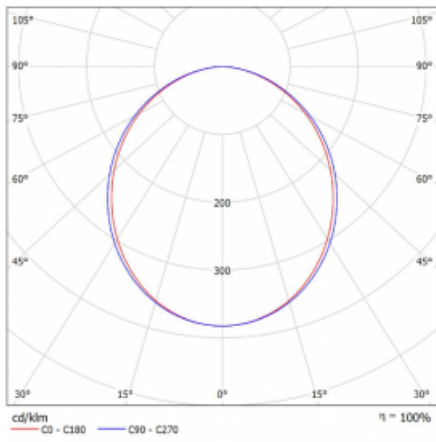

Leuchte

Lina45-T

45-600K-25GGE/840, W

Die Leuchten der Familie Lina45-T basieren auf dem Konzept der Leuchten Lina45. In diesem Fall werden die Leuchten jedoch in 3phSchienen montiert. Die Trackleuchten mit einer Profilbreite von nur 45 mm eignen sich zur Ergänzung der mit anderen Leuchten aus unserem Sortiment, z. B. Vali55-T, erzeugten Akzentbeleuchtung. Mit ihrem diffusen Licht trägt die Lina45-T dazu bei, die Beleuchtungsstärke im Raum gleichmäßig zu verteilen und so Kommunikationsbereiche, insbesondere in Verkaufsräumen, zu beleuchten. Die Leuchten verfügen über einen Tragadapter, in dem die Leuchte in der Z-Achse gedreht werden kann, um das Erscheinungsbild des Systems anzupassen oder das Licht sogar teilweise im jeweiligen Raum zu lenken.

Technische Zeichnung

Typ der Montage	Schienenleuchten
Typ der Ausstrahlung	Direkte
Form der Leuchte	Linear
Farbe der Leuchte	Weiss
Material	Aluminium
Lebensdauer	L80/B20 50 000 Stunden
Garantie	60 Monate
Beschreibung der Leuchte	Schienenleuchte
Abmessungen	1408 mm × 47 mm × 59 mm
Gewicht	3.3 kg
Lichtquelle	LED MODUL
Art der Optik	Opaler Diffusor
Lichtstrom	2950 lm ± 10 %
Farbtemperatur	4000 K Kalt weiss
Leuchtwirkungsgrad	94 lm/W
MacAdam Lichtquelle	2
Farbwiedergabeindex	80
UGR max. X=4H Y=8H, ρ=70,50,20	26.1

Kurve

Leistungsaufnahme 31.3 W ± 10 %

Anschluss der Leuchte EVG nicht dimmbar

Elektrische Spannung 220-240V

Frequenz 50/60Hz

☐ CE IP 20

Zum Herunterladen

Montageanleitung