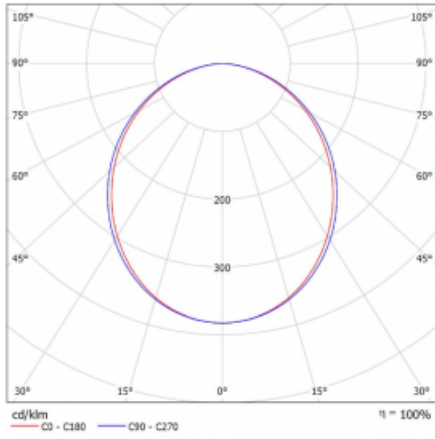

Leuchte

Lina45-T

45-600K-25GGE/840, S

Die Leuchten der Familie Lina45-T basieren auf dem Konzept der Leuchten Lina45. In diesem Fall werden die Leuchten jedoch in 3phSchienen montiert. Die Trackleuchten mit einer Profilbreite von nur 45 mm eignen sich zur Ergänzung der mit anderen Leuchten aus unserem Sortiment, z. B. Vali55-T, erzeugten Akzentbeleuchtung. Mit ihrem diffusen Licht trägt die Lina45-T dazu bei, die Beleuchtungsstärke im Raum gleichmäßig zu verteilen und so Kommunikationsbereiche, insbesondere in Verkaufsräumen, zu beleuchten. Die Leuchten verfügen über einen Tragadapter, in dem die Leuchte in der Z-Achse gedreht werden kann, um das Erscheinungsbild des Systems anzupassen oder das Licht sogar teilweise im jeweiligen Raum zu lenken.

Technische Zeichnung

Typ der Montage	Schienenleuchten
Typ der Ausstrahlung	Direkte
Form der Leuchte	Linear
Farbe der Leuchte	Silber
Material	Aluminium
Lebensdauer	L80/B20 50 000 Stunden
Garantie	60 Monate
Beschreibung der Leuchte	Schienenleuchte
Abmessungen	1408 mm × 47 mm × 59 mm
Gewicht	3.3 kg
Lichtquelle	LED MODUL
Art der Optik	Opaler Diffusor
Lichtstrom	2950 lm ± 10 %
Farbtemperatur	4000 K Kalt weiss
Leuchtwirkungsgrad	94 lm/W
MacAdam Lichtquelle	2
Farbwiedergabeindex	80
UGR max. X=4H Y=8H, ρ=70,50,20	26.1

Kurve

Leistungsaufnahme 31.3 W \pm 10 %

Anschluss der Leuchte EVG nicht dimmbar

Elektrische Spannung 220-240V

Frequenz 50/60Hz

☐ CE IP 20

Zum Herunterladen

Montageanleitung