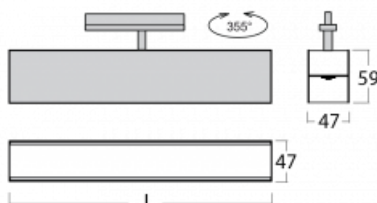

Leuchte

Lina45-T

45-600K-25GGE/840, S

Die Leuchten der Familie Lina45-T basieren auf dem Konzept der Leuchten Lina45. In diesem Fall werden die Leuchten jedoch in 3phSchienen montiert. Die Trackleuchten mit einer Profilbreite von nur 45 mm eignen sich zur Ergänzung der mit anderen Leuchten aus unserem Sortiment, z. B. Vali55-T, erzeugten Akzentbeleuchtung. Mit ihrem diffusen Licht trägt die Lina45-T dazu bei, die Beleuchtungsstärke im Raum gleichmäßig zu verteilen und so Kommunikationsbereiche, insbesondere in Verkaufsräumen, zu beleuchten. Die Leuchten verfügen über einen Tragadapter, in dem die Leuchte in der Z-Achse gedreht werden kann, um das Erscheinungsbild des Systems anzupassen oder das Licht sogar teilweise im jeweiligen Raum zu lenken.

Technische Zeichnung

Typ der Montage	Schienenleuchten
Typ der Ausstrahlung	Direkte
Form der Leuchte	Linear
Farbe der Leuchte	Silber
Material	Aluminium
Lebensdauer	L80/B20 50 000 Stunden
Garantie	5 years
Beschreibung der Leuchte	Schienenleuchte
Abmessungen	1408 mm × 47 mm × 59 mm
Gewicht	3.3 kg
Lichtquelle	LED MODUL
Art der Optik	Opaler Diffusor
Lichtstrom*	2950 lm
Farbtemperatur	4000 K Kalt weiss
Leuchtwirkungsgrad	94 lm/W
MacAdam Lichtquelle	2
Farbwiedergabeindex	80
UGR max. X=4H Y=8H, ρ=70,50,20	26.1