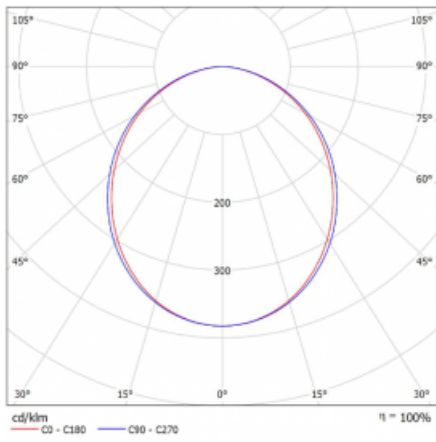

Leuchte

Lina45-T

45-600K-25GGE/840, S

Die Leuchten der Familie Lina45-T basieren auf dem Konzept der Leuchten Lina45. In diesem Fall werden die Leuchten jedoch in 3phSchienen montiert. Die Trackleuchten mit einer Profilbreite von nur 45 mm eignen sich zur Ergänzung der mit anderen Leuchten aus unserem Sortiment, z. B. Vali55-T, erzeugten Akzentbeleuchtung. Mit ihrem diffusen Licht trägt die Lina45-T dazu bei, die Beleuchtungsstärke im Raum gleichmäßig zu verteilen und so Kommunikationsbereiche, insbesondere in Verkaufsräumen, zu beleuchten. Die Leuchten verfügen über einen Tragadapter, in dem die Leuchte in der Z-Achse gedreht werden kann, um das Erscheinungsbild des Systems anzupassen oder das Licht sogar teilweise im jeweiligen Raum zu lenken.

Technische Zeichnung

Typ der Montage	Schienenleuchten
Typ der Ausstrahlung	Direkte
Form der Leuchte	Linear
Farbe der Leuchte	Silber
Material	Aluminium
Lebensdauer	L80/B20 50 000 Stunden
Garantie	5 years
Beschreibung der Leuchte	Schienenleuchte
Abmessungen	1408 mm × 47 mm × 59 mm
Gewicht	3.3 kg
Lichtquelle	LED MODUL
Art der Optik	Opaler Diffusor
Lichtstrom*	2950 lm
Farbtemperatur	4000 K Kalt weiss
Leuchtwirkungsgrad	94 lm/W
MacAdam Lichtquelle	2
Farbwiedergabeindex	80
UGR max. X=4H Y=8H, ρ=70,50,20	26.1

Kurve

Leistungsaufnahme* 31.3 W

Anschluss der Leuchte ON/OFF

Elektrische Spannung 220-240V

Frequenz 50/60Hz

☐ CE IP 20

* $\pm 10\%$

Zum Herunterladen