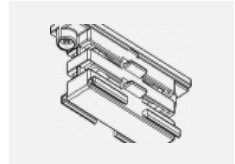

XTS21-2, black