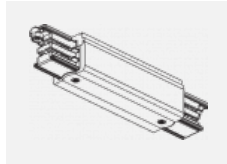

XTS14-3, white