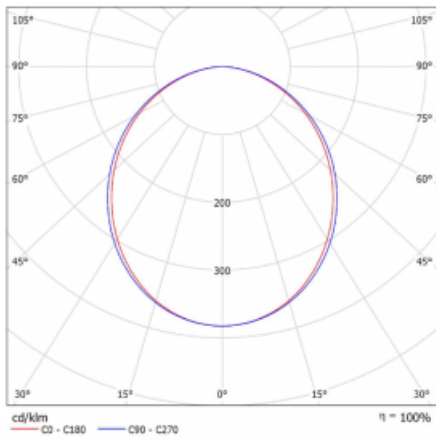

Leuchte

Lina45-T

45-600K-25GGE/840, B

Die Leuchten der Familie Lina45-T basieren auf dem Konzept der Leuchten Lina45. In diesem Fall werden die Leuchten jedoch in 3phSchienen montiert. Die Trackleuchten mit einer Profilbreite von nur 45 mm eignen sich zur Ergänzung der mit anderen Leuchten aus unserem Sortiment, z. B. Vali55-T, erzeugten Akzentbeleuchtung. Mit ihrem diffusen Licht trägt die Lina45-T dazu bei, die Beleuchtungsstärke im Raum gleichmäßig zu verteilen und so Kommunikationsbereiche, insbesondere in Verkaufsräumen, zu beleuchten. Die Leuchten verfügen über einen Tragadapter, in dem die Leuchte in der Z-Achse gedreht werden kann, um das Erscheinungsbild des Systems anzupassen oder das Licht sogar teilweise im jeweiligen Raum zu lenken.

Technische Zeichnung

Typ der Montage	Schienenleuchten
Typ der Ausstrahlung	Direkte
Form der Leuchte	Linear
Farbe der Leuchte	Schwarz
Material	Aluminium
Lebensdauer	L80/B20 50 000 Stunden
Garantie	60 Monate
Beschreibung der Leuchte	Schienenleuchte
Abmessungen	1408 mm × 47 mm × 59 mm
Gewicht	3.3 kg
Lichtquelle	LED MODUL
Art der Optik	Opaler Diffusor
Lichtstrom	2950 lm ± 10 %
Farbtemperatur	4000 K Kalt weiss
Leuchtwirkungsgrad	94 lm/W
MacAdam Lichtquelle	2
Farbwiedergabeindex	80
UGR max. X=4H Y=8H, ρ=70,50,20	26.1

Kurve

Leistungsaufnahme 31.3 W ± 10 %

Anschluss der Leuchte EVG nicht dimmbar

Elektrische Spannung 220-240V

Frequenz 50/60Hz

☐ CE IP 20

Zum Herunterladen

Montageanleitung