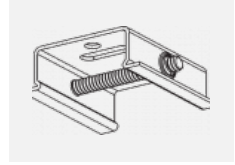

Fotografie

Zubehör

00-00300, N
 Seilaufhängung
 2000mm

00-00301, N
 Seilaufhängung
 4000mm

00-00302, N
 Seilaufhängung
 6000mm

00-00363, K
 Kabel 5x1,5 2000mm

00-00364, K
 Kabel 5x1,5 4000mm

00-00365, K
 Kabel 5x1,5 6000mm

00-00370, B
 Deckenkappe
 80x80x32mm

00-00370, S
 Deckenkappe
 80x80x32mm

00-00370, W
 Deckenkappe
 80x80x32mm

SKB10-1, grey

SKB10-2, black

SKB10-3, white

SKB12-1, grey

SKB12-2, black