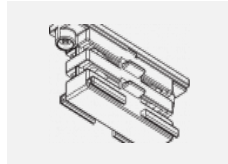

XTS21-1, grey