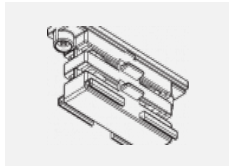

XTS21-3, white