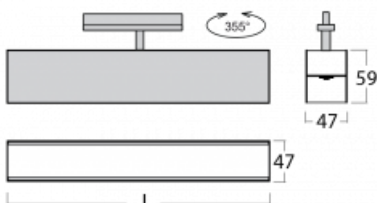

Leuchte

Lina45-T

45-600K-25GGE/840, B

Die Leuchten der Familie Lina45-T basieren auf dem Konzept der Leuchten Lina45. In diesem Fall werden die Leuchten jedoch in 3phSchienen montiert. Die Trackleuchten mit einer Profilbreite von nur 45 mm eignen sich zur Ergänzung der mit anderen Leuchten aus unserem Sortiment, z. B. Vali55-T, erzeugten Akzentbeleuchtung. Mit ihrem diffusen Licht trägt die Lina45-T dazu bei, die Beleuchtungsstärke im Raum gleichmäßig zu verteilen und so Kommunikationsbereiche, insbesondere in Verkaufsräumen, zu beleuchten. Die Leuchten verfügen über einen Tragadapter, in dem die Leuchte in der Z-Achse gedreht werden kann, um das Erscheinungsbild des Systems anzupassen oder das Licht sogar teilweise im jeweiligen Raum zu lenken.

Technische Zeichnung

Typ der Montage	Schienenleuchten
Typ der Ausstrahlung	Direkte
Form der Leuchte	Linear
Farbe der Leuchte	Schwarz
Material	Aluminium
Lebensdauer	L80/B20 50 000 Stunden
Garantie	60 Monate
Beschreibung der Leuchte	Schienenleuchte
Abmessungen	1408 mm × 47 mm × 59 mm
Gewicht	3.3 kg
Lichtquelle	LED MODUL
Art der Optik	Opaler Diffusor
Lichtstrom	2950 lm ± 10 %
Farbtemperatur	4000 K Kalt weiss
Leuchtwirkungsgrad	94 lm/W
MacAdam Lichtquelle	2
Farbwiedergabeindex	80
UGR max. X=4H Y=8H, ρ=70,50,20	26.1