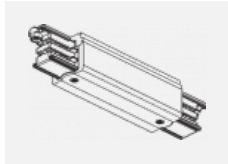

XTS14-2, black