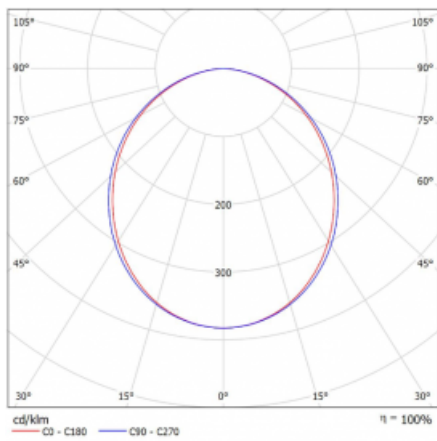

Leuchte

Lina45-T

45-600K-25GGE/840, B

Die Leuchten der Familie Lina45-T basieren auf dem Konzept der Leuchten Lina45. In diesem Fall werden die Leuchten jedoch in 3phSchienen montiert. Die Trackleuchten mit einer Profilbreite von nur 45 mm eignen sich zur Ergänzung der mit anderen Leuchten aus unserem Sortiment, z. B. Vali55-T, erzeugten Akzentbeleuchtung. Mit ihrem diffusen Licht trägt die Lina45-T dazu bei, die Beleuchtungsstärke im Raum gleichmäßig zu verteilen und so Kommunikationsbereiche, insbesondere in Verkaufsräumen, zu beleuchten. Die Leuchten verfügen über einen Tragadapter, in dem die Leuchte in der Z-Achse gedreht werden kann, um das Erscheinungsbild des Systems anzupassen oder das Licht sogar teilweise im jeweiligen Raum zu lenken.

Technische Zeichnung

Typ der Montage	Schienenleuchten
Typ der Ausstrahlung	Direkte
Form der Leuchte	Linear
Farbe der Leuchte	Schwarz
Material	Aluminium
Lebensdauer	L80/B20 50 000 Stunden
Garantie	5 years
Beschreibung der Leuchte	Schienenleuchte
Abmessungen	1408 mm × 47 mm × 59 mm
Gewicht	3.3 kg
Lichtquelle	LED MODUL
Art der Optik	Opaler Diffusor
Lichtstrom*	2950 lm
Farbtemperatur	4000 K Kalt weiss
Leuchtwirkungsgrad	94 lm/W
MacAdam Lichtquelle	2
Farbwiedergabeindex	80
UGR max. X=4H Y=8H, ρ=70,50,20	26.1

Kurve

Leistungsaufnahme* 31.3 W

Anschluss der Leuchte ON/OFF

Elektrische Spannung 220-240V

Frequenz 50/60Hz

☐ CE IP 20

*±10 %

Zum Herunterladen