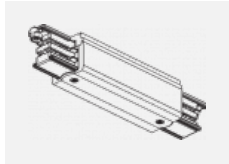

XTS14-1, grey