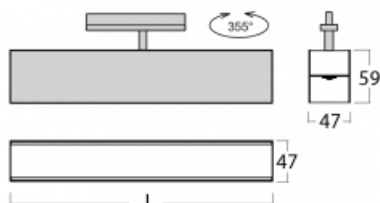

Leuchte

Lina45-T

45-600K-25GGE/830, W

Die Leuchten der Familie Lina45-T basieren auf dem Konzept der Leuchten Lina45. In diesem Fall werden die Leuchten jedoch in 3phSchienen montiert. Die Trackleuchten mit einer Profilbreite von nur 45 mm eignen sich zur Ergänzung der mit anderen Leuchten aus unserem Sortiment, z. B. Vali55-T, erzeugten Akzentbeleuchtung. Mit ihrem diffusen Licht trägt die Lina45-T dazu bei, die Beleuchtungsstärke im Raum gleichmäßig zu verteilen und so Kommunikationsbereiche, insbesondere in Verkaufsräumen, zu beleuchten. Die Leuchten verfügen über einen Tragadapter, in dem die Leuchte in der Z-Achse gedreht werden kann, um das Erscheinungsbild des Systems anzupassen oder das Licht sogar teilweise im jeweiligen Raum zu lenken.

Technische Zeichnung

Typ der Montage	Schienenleuchten
Typ der Ausstrahlung	Direkte
Form der Leuchte	Linear
Farbe der Leuchte	Weiss
Material	Aluminium
Lebensdauer	L80/B20 50 000 Stunden
Garantie	60 Monate
Beschreibung der Leuchte	Schienenleuchte
Abmessungen	1408 mm × 47 mm × 59 mm
Gewicht	2.9 kg
Lichtquelle	LED MODUL
Art der Optik	Opaler Diffusor
Lichtstrom	2810 lm ± 10 %
Farbtemperatur	3000 K Warm weiss
Leuchtwirkungsgrad	90 lm/W
MacAdam Lichtquelle	2
Farbwiedergabeindex	80
UGR max. X=4H Y=8H, ρ=70,50,20	25.9