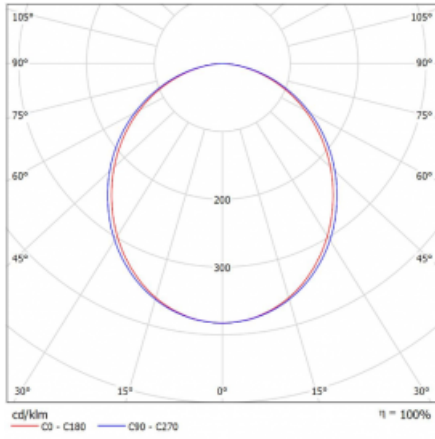

Leuchte

Lina45-T

45-600K-25GGE/830, W

Die Leuchten der Familie Lina45-T basieren auf dem Konzept der Leuchten Lina45. In diesem Fall werden die Leuchten jedoch in 3phSchienen montiert. Die Trackleuchten mit einer Profilbreite von nur 45 mm eignen sich zur Ergänzung der mit anderen Leuchten aus unserem Sortiment, z. B. Vali55-T, erzeugten Akzentbeleuchtung. Mit ihrem diffusen Licht trägt die Lina45-T dazu bei, die Beleuchtungsstärke im Raum gleichmäßig zu verteilen und so Kommunikationsbereiche, insbesondere in Verkaufsräumen, zu beleuchten. Die Leuchten verfügen über einen Tragadapter, in dem die Leuchte in der Z-Achse gedreht werden kann, um das Erscheinungsbild des Systems anzupassen oder das Licht sogar teilweise im jeweiligen Raum zu lenken.

Technische Zeichnung

Typ der Montage	Schienenleuchten
Typ der Ausstrahlung	Direkte
Form der Leuchte	Linear
Farbe der Leuchte	Weiss
Material	Aluminium
Lebensdauer	L80/B20 50 000 Stunden
Garantie	5 years
Beschreibung der Leuchte	Schienenleuchte
Abmessungen	1408 mm × 47 mm × 59 mm
Gewicht	2.9 kg
Lichtquelle	LED MODUL
Art der Optik	Opaler Diffusor
Lichtstrom*	2810 lm
Farbtemperatur	3000 K Warm weiss
Leuchtwirkungsgrad	90 lm/W
MacAdam Lichtquelle	2
Farbwiedergabeindex	80
UGR max. X=4H Y=8H, ρ=70,50,20	25.9

Kurve

Leistungsaufnahme* 31.3 W

Anschluss der Leuchte ON/OFF

Elektrische Spannung 220-240V

Frequenz 50/60Hz

☐ CE IP 20

*±10 %

Zum Herunterladen