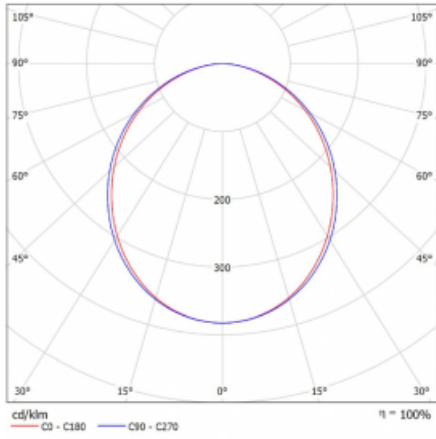

Leuchte

Lina45-T

45-600K-25GGE/830, W

Die Leuchten der Familie Lina45-T basieren auf dem Konzept der Leuchten Lina45. In diesem Fall werden die Leuchten jedoch in 3phSchienen montiert. Die Trackleuchten mit einer Profilbreite von nur 45 mm eignen sich zur Ergänzung der mit anderen Leuchten aus unserem Sortiment, z. B. Vali55-T, erzeugten Akzentbeleuchtung. Mit ihrem diffusen Licht trägt die Lina45-T dazu bei, die Beleuchtungsstärke im Raum gleichmäßig zu verteilen und so Kommunikationsbereiche, insbesondere in Verkaufsräumen, zu beleuchten. Die Leuchten verfügen über einen Tragadapter, in dem die Leuchte in der Z-Achse gedreht werden kann, um das Erscheinungsbild des Systems anzupassen oder das Licht sogar teilweise im jeweiligen Raum zu lenken.

Technische Zeichnung

Typ der Montage	Schienenleuchten
Typ der Ausstrahlung	Direkte
Form der Leuchte	Linear
Farbe der Leuchte	Weiss
Material	Aluminium
Lebensdauer	L80/B20 50 000 Stunden
Garantie	60 Monate
Beschreibung der Leuchte	Schienenleuchte
Abmessungen	1408 mm × 47 mm × 59 mm
Gewicht	2.9 kg
Lichtquelle	LED MODUL
Art der Optik	Opaler Diffusor
Lichtstrom	2810 lm ± 10 %
Farbtemperatur	3000 K Warm weiss
Leuchtwirkungsgrad	90 lm/W
MacAdam Lichtquelle	2
Farbwiedergabeindex	80
UGR max. X=4H Y=8H, ρ=70,50,20	25.9

Kurve

Leistungsaufnahme 31.3 W ± 10 %

Anschluss der Leuchte EVG nicht dimmbar

Elektrische Spannung 220-240V

Frequenz 50/60Hz

☐ CE IP 20

Zum Herunterladen

Montageanleitung