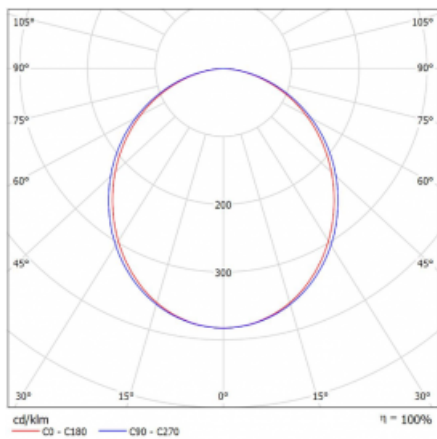

Leuchte

Lina45-T

45-600K-25GGE/830, S

Die Leuchten der Familie Lina45-T basieren auf dem Konzept der Leuchten Lina45. In diesem Fall werden die Leuchten jedoch in 3phSchienen montiert. Die Trackleuchten mit einer Profilbreite von nur 45 mm eignen sich zur Ergänzung der mit anderen Leuchten aus unserem Sortiment, z. B. Vali55-T, erzeugten Akzentbeleuchtung. Mit ihrem diffusen Licht trägt die Lina45-T dazu bei, die Beleuchtungsstärke im Raum gleichmäßig zu verteilen und so Kommunikationsbereiche, insbesondere in Verkaufsräumen, zu beleuchten. Die Leuchten verfügen über einen Tragadapter, in dem die Leuchte in der Z-Achse gedreht werden kann, um das Erscheinungsbild des Systems anzupassen oder das Licht sogar teilweise im jeweiligen Raum zu lenken.

Technische Zeichnung

Typ der Montage	Schienenleuchten
Typ der Ausstrahlung	Direkte
Form der Leuchte	Linear
Farbe der Leuchte	Silber
Material	Aluminium
Lebensdauer	L80/B20 50 000 Stunden
Garantie	5 years
Beschreibung der Leuchte	Schienenleuchte
Abmessungen	1408 mm × 47 mm × 59 mm
Gewicht	2.9 kg
Lichtquelle	LED MODUL
Art der Optik	Opaler Diffusor
Lichtstrom	2810 lm ± 10 %
Farbtemperatur	3000 K Warm weiss
Leuchtwirkungsgrad	90 lm/W
MacAdam Lichtquelle	2
Farbwiedergabeindex	80
UGR max. X=4H Y=8H, ρ=70,50,20	25.9

Kurve

Leistungsaufnahme 31.3 W \pm 10 %

Anschluss der Leuchte EVG nicht dimmbar

Elektrische Spannung 220-240V

Frequenz 50/60Hz

☐ CE IP 20

Zum Herunterladen

Montageanleitung