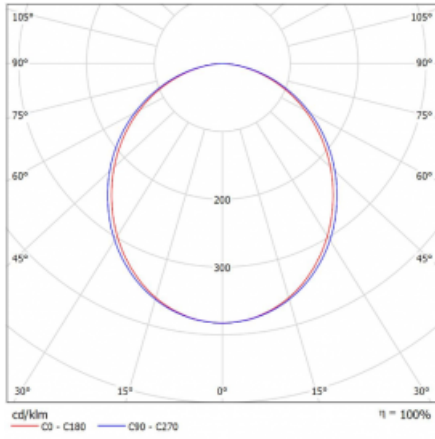

Kurve

Leistungsaufnahme* 31.3 W

Anschluss der Leuchte ON/OFF

Elektrische Spannung 220-240V

Frequenz 50/60Hz

☐ CE IP 20

*±10 %