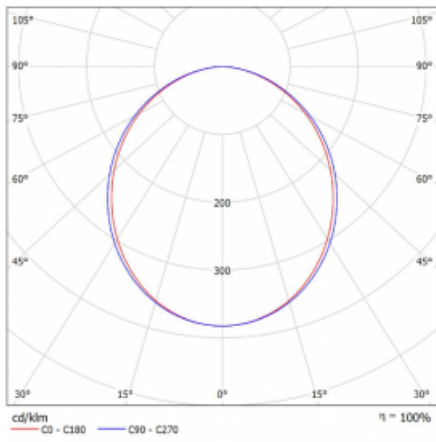

# Lina45-T

45-600K-25GGE/830, B

Die Leuchten der Familie Lina45-T basieren auf dem Konzept der Leuchten Lina45. In diesem Fall werden die Leuchten jedoch in 3pSchienen montiert. Die Trackleuchten mit einer Profilbreite von nur 45 mm eignen sich zur Ergänzung der mit anderen Leuchten aus unserem Sortiment, z. B. Vali55-T, erzeugten Akzentbeleuchtung. Mit ihrem diffusen Licht trägt die Lina45-T dazu bei, die Beleuchtungsstärke im Raum gleichmäßig zu verteilen und so Kommunikationsbereiche, insbesondere in Verkaufsräumen, zu beleuchten. Die Leuchten verfügen über einen Tragadapter, in dem die Leuchte in der Z-Achse gedreht werden kann, um das Erscheinungsbild des Systems anzupassen oder das Licht sogar teilweise im jeweiligen Raum zu lenken.

## Technische Zeichnung

Typ der Montage	Schienenleuchten
Typ der Ausstrahlung	Direkte
Form der Leuchte	Linear
Farbe der Leuchte	Schwarz
Material	Aluminium
Lebensdauer	L80/B20 50 000 Stunden
Garantie	60 Monate
Beschreibung der Leuchte	Schienenleuchte
Abmessungen	1408 mm × 47 mm × 59 mm
Gewicht	2.9 kg
Lichtquelle	LED MODUL
Art der Optik	Opaler Diffusor
Lichtstrom	2810 lm ± 10 %
Farbtemperatur	3000 K Warm weiss
Leuchtwirkungsgrad	90 lm/W
MacAdam Lichtquelle	2
Farbwiedergabeindex	80
UGR max. X=4H Y=8H, ρ=70,50,20	25.9

## Kurve

Leistungsaufnahme 31.3 W ± 10 %

Anschluss der Leuchte EVG nicht dimmbar

Elektrische Spannung 220-240V

Frequenz 50/60Hz

☐ CE IP 20

**Zum Herunterladen**

Montageanleitung