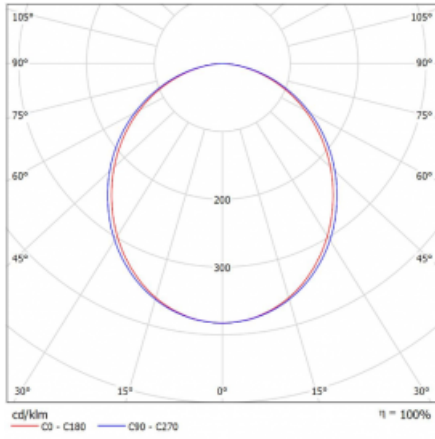

Leuchte

Lina45-T

45-600K-25GGE/830, B

Die Leuchten der Familie Lina45-T basieren auf dem Konzept der Leuchten Lina45. In diesem Fall werden die Leuchten jedoch in 3phSchienen montiert. Die Trackleuchten mit einer Profilbreite von nur 45 mm eignen sich zur Ergänzung der mit anderen Leuchten aus unserem Sortiment, z. B. Vali55-T, erzeugten Akzentbeleuchtung. Mit ihrem diffusen Licht trägt die Lina45-T dazu bei, die Beleuchtungsstärke im Raum gleichmäßig zu verteilen und so Kommunikationsbereiche, insbesondere in Verkaufsräumen, zu beleuchten. Die Leuchten verfügen über einen Tragadapter, in dem die Leuchte in der Z-Achse gedreht werden kann, um das Erscheinungsbild des Systems anzupassen oder das Licht sogar teilweise im jeweiligen Raum zu lenken.

Technische Zeichnung

Typ der Montage	Schienenleuchten
Typ der Ausstrahlung	Direkte
Form der Leuchte	Linear
Farbe der Leuchte	Schwarz
Material	Aluminium
Lebensdauer	L80/B20 50 000 Stunden
Garantie	5 years
Beschreibung der Leuchte	Schienenleuchte
Abmessungen	1408 mm × 47 mm × 59 mm
Gewicht	2.9 kg
Lichtquelle	LED MODUL
Art der Optik	Opaler Diffusor
Lichtstrom*	2810 lm
Farbtemperatur	3000 K Warm weiss
Leuchtwirkungsgrad	90 lm/W
MacAdam Lichtquelle	2
Farbwiedergabeindex	80
UGR max. X=4H Y=8H, ρ=70,50,20	25.9

Kurve

Leistungsaufnahme* 31.3 W

Anschluss der Leuchte ON/OFF

Elektrische Spannung 220-240V

Frequenz 50/60Hz

☐ CE IP 20

* $\pm 10\%$

Zum Herunterladen