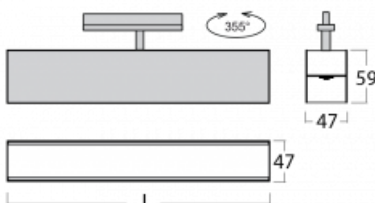

# Lina45-T

45-600K-25GGD/840, S

Die Leuchten der Familie Lina45-T basieren auf dem Konzept der Leuchten Lina45. In diesem Fall werden die Leuchten jedoch in 3phSchienen montiert. Die Trackleuchten mit einer Profilbreite von nur 45 mm eignen sich zur Ergänzung der mit anderen Leuchten aus unserem Sortiment, z. B. Vali55-T, erzeugten Akzentbeleuchtung. Mit ihrem diffusen Licht trägt die Lina45-T dazu bei, die Beleuchtungsstärke im Raum gleichmäßig zu verteilen und so Kommunikationsbereiche, insbesondere in Verkaufsräumen, zu beleuchten. Die Leuchten verfügen über einen Tragadapter, in dem die Leuchte in der Z-Achse gedreht werden kann, um das Erscheinungsbild des Systems anzupassen oder das Licht sogar teilweise im jeweiligen Raum zu lenken.

## Technische Zeichnung

Typ der Montage	Schienenleuchten
Typ der Ausstrahlung	Direkte
Form der Leuchte	Linear
Farbe der Leuchte	Silber
Material	Aluminium
Lebensdauer	L80/B20 50 000 Stunden
Garantie	5 years
Beschreibung der Leuchte	Schienenleuchte
Abmessungen	1408 mm × 47 mm × 59 mm
Lichtquelle	LED MODUL
Art der Optik	Opaler Diffusor
Lichtstrom*	2950 lm
Farbtemperatur	4000 K Kalt weiss
Leuchtwirkungsgrad	94 lm/W
MacAdam Lichtquelle	2
Farbwiedergabeindex	80
UGR max. X=4H Y=8H, ρ=70,50,20	26.1
Leistungsaufnahme*	31.3 W
Anschluss der Leuchte	DALI
Elektrische Spannung	220-240V
Frequenz	50/60Hz