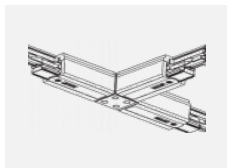

XTSC640-2, black