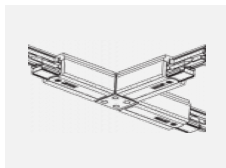

XTSC640-3, white