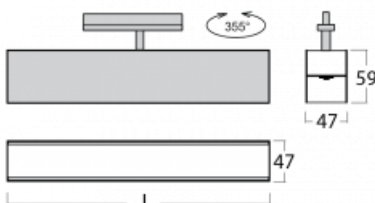

Leuchte

Lina45-T

45-600K-25GGD/840, B

Die Leuchten der Familie Lina45-T basieren auf dem Konzept der Leuchten Lina45. In diesem Fall werden die Leuchten jedoch in 3phSchienen montiert. Die Trackleuchten mit einer Profilbreite von nur 45 mm eignen sich zur Ergänzung der mit anderen Leuchten aus unserem Sortiment, z. B. Vali55-T, erzeugten Akzentbeleuchtung. Mit ihrem diffusen Licht trägt die Lina45-T dazu bei, die Beleuchtungsstärke im Raum gleichmäßig zu verteilen und so Kommunikationsbereiche, insbesondere in Verkaufsräumen, zu beleuchten. Die Leuchten verfügen über einen Tragadapter, in dem die Leuchte in der Z-Achse gedreht werden kann, um das Erscheinungsbild des Systems anzupassen oder das Licht sogar teilweise im jeweiligen Raum zu lenken.

Technische Zeichnung

Typ der Montage	Schienenleuchten
Typ der Ausstrahlung	Direkte
Form der Leuchte	Linear
Farbe der Leuchte	Schwarz
Material	Aluminium
Lebensdauer	L80/B20 50 000 Stunden
Garantie	5 years
Beschreibung der Leuchte	Schienenleuchte
Abmessungen	1408 mm × 47 mm × 59 mm
Lichtquelle	LED MODUL
Art der Optik	Opaler Diffusor
Lichtstrom*	2950 lm
Farbtemperatur	4000 K Kalt weiss
Leuchtwirkungsgrad	94 lm/W
MacAdam Lichtquelle	2
Farbwiedergabeindex	80
UGR max. X=4H Y=8H, ρ=70,50,20	26.1
Leistungsaufnahme*	31.3 W
Anschluss der Leuchte	DALI
Elektrische Spannung	220-240V
Frequenz	50/60Hz

 CE IP 20

*±10 %

Kurve

Zum Herunterladen

Montageanleitung

Fotografie

Zubehör

00-00300, N
Seilabhängung
2000mm