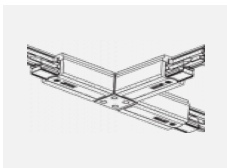

XTSC640-1, grey