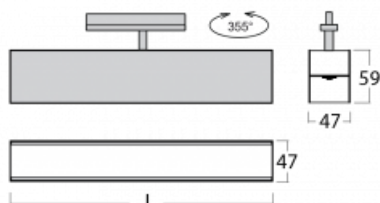

Leuchte

Lina45-T

45-600K-25GEE/840, W

Die Leuchten der Familie Lina45-T basieren auf dem Konzept der Leuchten Lina45. In diesem Fall werden die Leuchten jedoch in 3phSchienen montiert. Die Trackleuchten mit einer Profilbreite von nur 45 mm eignen sich zur Ergänzung der mit anderen Leuchten aus unserem Sortiment, z. B. Vali55-T, erzeugten Akzentbeleuchtung. Mit ihrem diffusen Licht trägt die Lina45-T dazu bei, die Beleuchtungsstärke im Raum gleichmäßig zu verteilen und so Kommunikationsbereiche, insbesondere in Verkaufsräumen, zu beleuchten. Die Leuchten verfügen über einen Tragadapter, in dem die Leuchte in der Z-Achse gedreht werden kann, um das Erscheinungsbild des Systems anzupassen oder das Licht sogar teilweise im jeweiligen Raum zu lenken.

Technische Zeichnung

Typ der Montage	Schienenleuchten
Typ der Ausstrahlung	Direkte
Form der Leuchte	Linear
Farbe der Leuchte	Weiss
Material	Aluminium
Lebensdauer	L80/B20 50 000 Stunden
Garantie	60 Monate
Beschreibung der Leuchte	Schienenleuchte
Abmessungen	1408 mm × 47 mm × 59 mm
Lichtquelle	LED MODUL
Art der Optik	Opaler Diffusor
Lichtstrom	1920 lm ± 10 %
Farbtemperatur	4000 K Kalt weiss
Leuchtwirkungsgrad	101 lm/W
MacAdam Lichtquelle	2
Farbwiedergabeindex	80
UGR max. X=4H Y=8H, ρ=70,50,20	24.6
Leistungsaufnahme	19 W ± 10 %
Anschluss der Leuchte	EVG nicht dimmbar
Elektrische Spannung	220-240V
Frequenz	50/60Hz

  IP 20

Kurve

Zum Herunterladen

Montageanleitung

Fotografie

Zubehör

00-00300, N
 Seilaufhängung
 2000mm

00-00301, N
 Seilaufhängung
 4000mm