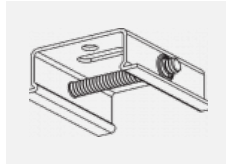

# Kurve

**Zum Herunterladen**

Montageanleitung

Fotografie

**Zubehör**

**00-00300, N**  
 Seilaufhängung  
 2000mm

**00-00301, N**  
 Seilaufhängung  
 4000mm

**00-00302, N**  
 Seilaufhängung  
 6000mm

**00-00363, K**  
 Kabel 5x1,5 2000mm

**00-00364, K**  
 Kabel 5x1,5 4000mm

**00-00365, K**  
 Kabel 5x1,5 6000mm

**00-00370, B**  
 Deckenkappe  
 80x80x32mm

**00-00370, S**  
 Deckenkappe  
 80x80x32mm

**00-00370, W**  
 Deckenkappe  
 80x80x32mm