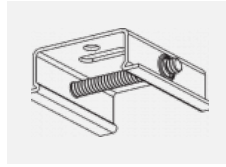

SKB10-2, black