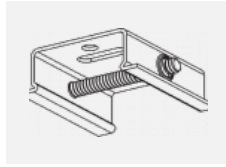

Technische Zeichnung

Typ der Montage	Schienenleuchten
Typ der Ausstrahlung	Direkte
Form der Leuchte	Linear
Farbe der Leuchte	Weiss
Material	Aluminium
Lebensdauer	L80/B20 50 000 Stunden
Garantie	60 Monate
Beschreibung der Leuchte	Schienenleuchte
Abmessungen	1408 mm × 47 mm × 59 mm
Lichtquelle	LED MODUL
Art der Optik	Opaler Diffusor
Lichtstrom	1830 lm ± 10 %
Farbtemperatur	3000 K Warm weiss
Leuchtwirkungsgrad	96 lm/W
MacAdam Lichtquelle	2
Farbwiedergabeindex	80
UGR max. X=4H Y=8H, ρ=70,50,20	24.4
Leistungsaufnahme	19 W ± 10 %
Anschluss der Leuchte	EVG nicht dimmbar
Elektrische Spannung	220-240V
Frequenz	50/60Hz

Kurve

Zum Herunterladen

Montageanleitung

Fotografie

Zubehör

00-00300, N
 Seilaufhängung
 2000mm

00-00301, N
 Seilaufhängung
 4000mm

00-00302, N
 Seilaufhängung
 6000mm

00-00363, K
 Kabel 5x1,5 2000mm

00-00364, K
 Kabel 5x1,5 4000mm

00-00365, K
 Kabel 5x1,5 6000mm

00-00370, B
 Deckenkappe
 80x80x32mm

00-00370, S
 Deckenkappe
 80x80x32mm

00-00370, W
 Deckenkappe
 80x80x32mm