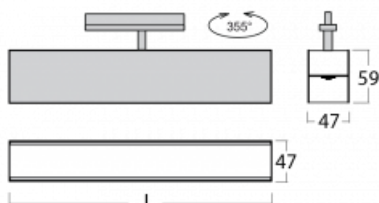

Leuchte

Lina45-T

45-600K-25GEE/830, W

Die Leuchten der Familie Lina45-T basieren auf dem Konzept der Leuchten Lina45. In diesem Fall werden die Leuchten jedoch in 3phSchienen montiert. Die Trackleuchten mit einer Profilbreite von nur 45 mm eignen sich zur Ergänzung der mit anderen Leuchten aus unserem Sortiment, z. B. Vali55-T, erzeugten Akzentbeleuchtung. Mit ihrem diffusen Licht trägt die Lina45-T dazu bei, die Beleuchtungsstärke im Raum gleichmäßig zu verteilen und so Kommunikationsbereiche, insbesondere in Verkaufsräumen, zu beleuchten. Die Leuchten verfügen über einen Tragadapter, in dem die Leuchte in der Z-Achse gedreht werden kann, um das Erscheinungsbild des Systems anzupassen oder das Licht sogar teilweise im jeweiligen Raum zu lenken.

Technische Zeichnung

Typ der Montage	Schienenleuchten
Typ der Ausstrahlung	Direkte
Form der Leuchte	Linear
Farbe der Leuchte	Weiss
Material	Aluminium
Lebensdauer	L80/B20 50 000 Stunden
Garantie	60 Monate
Beschreibung der Leuchte	Schienenleuchte
Abmessungen	1408 mm × 47 mm × 59 mm
Lichtquelle	LED MODUL
Art der Optik	Opaler Diffusor
Lichtstrom	1830 lm ± 10 %
Farbtemperatur	3000 K Warm weiss
Leuchtwirkungsgrad	96 lm/W
MacAdam Lichtquelle	2
Farbwiedergabeindex	80
UGR max. X=4H Y=8H, ρ=70,50,20	24.4
Leistungsaufnahme	19 W ± 10 %
Anschluss der Leuchte	EVG nicht dimmbar
Elektrische Spannung	220-240V
Frequenz	50/60Hz