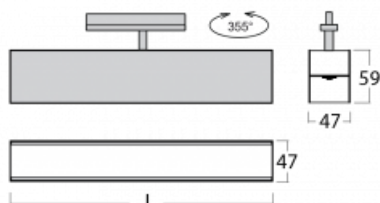

Leuchte

Lina45-T

45-600K-25GEE/830, B

Die Leuchten der Familie Lina45-T basieren auf dem Konzept der Leuchten Lina45. In diesem Fall werden die Leuchten jedoch in 3phSchienen montiert. Die Trackleuchten mit einer Profilbreite von nur 45 mm eignen sich zur Ergänzung der mit anderen Leuchten aus unserem Sortiment, z. B. Vali55-T, erzeugten Akzentbeleuchtung. Mit ihrem diffusen Licht trägt die Lina45-T dazu bei, die Beleuchtungsstärke im Raum gleichmäßig zu verteilen und so Kommunikationsbereiche, insbesondere in Verkaufsräumen, zu beleuchten. Die Leuchten verfügen über einen Tragadapter, in dem die Leuchte in der Z-Achse gedreht werden kann, um das Erscheinungsbild des Systems anzupassen oder das Licht sogar teilweise im jeweiligen Raum zu lenken.

Technische Zeichnung

Typ der Montage	Schienenleuchten
Typ der Ausstrahlung	Direkte
Form der Leuchte	Linear
Farbe der Leuchte	Schwarz
Material	Aluminium
Lebensdauer	L80/B20 50 000 Stunden
Garantie	60 Monate
Beschreibung der Leuchte	Schienenleuchte
Abmessungen	1408 mm × 47 mm × 59 mm
Lichtquelle	LED MODUL
Art der Optik	Opaler Diffusor
Lichtstrom	1830 lm ± 10 %
Farbtemperatur	3000 K Warm weiss
Leuchtwirkungsgrad	96 lm/W
MacAdam Lichtquelle	2
Farbwiedergabeindex	80
UGR max. X=4H Y=8H, ρ=70,50,20	24.4
Leistungsaufnahme	19 W ± 10 %
Anschluss der Leuchte	EVG nicht dimmbar
Elektrische Spannung	220-240V
Frequenz	50/60Hz

  IP 20

Kurve

Zum Herunterladen

Montageanleitung

Fotografie

Zubehör

00-00300, N
 Seilaufhängung
 2000mm

00-00301, N
 Seilaufhängung
 4000mm