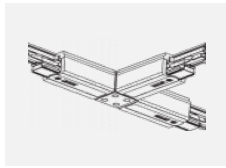

XTSC640-3, white