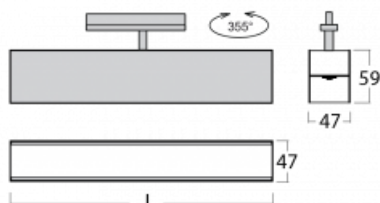

Leuchte

Lina45-T

45-600K-25GED/840, W

Die Leuchten der Familie Lina45-T basieren auf dem Konzept der Leuchten Lina45. In diesem Fall werden die Leuchten jedoch in 3phSchienen montiert. Die Trackleuchten mit einer Profilbreite von nur 45 mm eignen sich zur Ergänzung der mit anderen Leuchten aus unserem Sortiment, z. B. Vali55-T, erzeugten Akzentbeleuchtung. Mit ihrem diffusen Licht trägt die Lina45-T dazu bei, die Beleuchtungsstärke im Raum gleichmäßig zu verteilen und so Kommunikationsbereiche, insbesondere in Verkaufsräumen, zu beleuchten. Die Leuchten verfügen über einen Tragadapter, in dem die Leuchte in der Z-Achse gedreht werden kann, um das Erscheinungsbild des Systems anzupassen oder das Licht sogar teilweise im jeweiligen Raum zu lenken.

Technische Zeichnung

Typ der Montage	Schienenleuchten
Typ der Ausstrahlung	Direkte
Form der Leuchte	Linear
Farbe der Leuchte	Weiss
Material	Aluminium
Lebensdauer	L80/B20 50 000 Stunden
Garantie	60 Monate
Beschreibung der Leuchte	Schienenleuchte
Abmessungen	1408 mm × 47 mm × 59 mm
Lichtquelle	LED MODUL
Art der Optik	Opaler Diffusor
Lichtstrom	1920 lm ± 10 %
Farbtemperatur	4000 K Kalt weiss
Leuchtwirkungsgrad	101 lm/W
MacAdam Lichtquelle	2
Farbwiedergabeindex	80
UGR max. X=4H Y=8H, ρ=70,50,20	24.6
Leistungsaufnahme	19 W ± 10 %
Anschluss der Leuchte	DALI dimmbar
Elektrische Spannung	220-240V
Frequenz	50/60Hz

  IP 20

Kurve

Zum Herunterladen

Montageanleitung

Fotografie

Zubehör

00-00300, N
Seilaufhängung
2000mm

00-00301, N
Seilaufhängung
4000mm