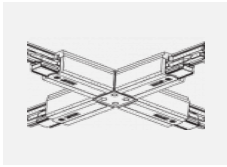

XTSC638-1, grey