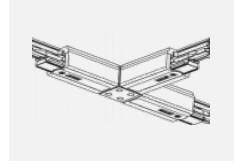

XTSC637-3, white