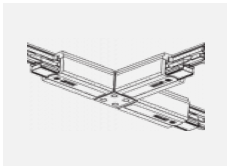

XTSC640-1, grey