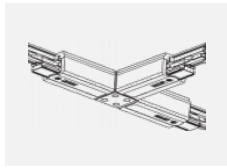

XTSC640-2, black