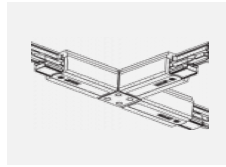

XTSC639-2, black