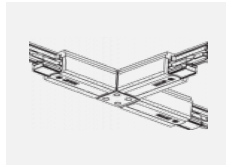

XTSC639-1, grey