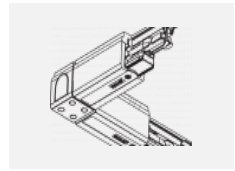

XTSC635-2, black