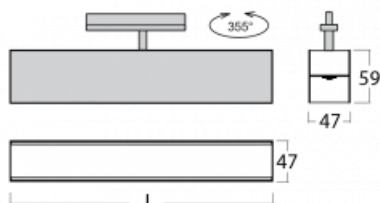

Leuchte

Lina45-T

45-600K-25GED/840, S

Die Leuchten der Familie Lina45-T basieren auf dem Konzept der Leuchten Lina45. In diesem Fall werden die Leuchten jedoch in 3phSchienen montiert. Die Trackleuchten mit einer Profilbreite von nur 45 mm eignen sich zur Ergänzung der mit anderen Leuchten aus unserem Sortiment, z. B. Vali55-T, erzeugten Akzentbeleuchtung. Mit ihrem diffusen Licht trägt die Lina45-T dazu bei, die Beleuchtungsstärke im Raum gleichmäßig zu verteilen und so Kommunikationsbereiche, insbesondere in Verkaufsräumen, zu beleuchten. Die Leuchten verfügen über einen Tragadapter, in dem die Leuchte in der Z-Achse gedreht werden kann, um das Erscheinungsbild des Systems anzupassen oder das Licht sogar teilweise im jeweiligen Raum zu lenken.

Technische Zeichnung

Typ der Montage	Schienenleuchten
Typ der Ausstrahlung	Direkte
Form der Leuchte	Linear
Farbe der Leuchte	Silber
Material	Aluminium
Lebensdauer	L80/B20 50 000 Stunden
Garantie	5 years
Beschreibung der Leuchte	Schienenleuchte
Abmessungen	1408 mm × 47 mm × 59 mm
Lichtquelle	LED MODUL
Art der Optik	Opaler Diffusor
Lichtstrom*	1920 lm
Farbtemperatur	4000 K Kalt weiss
Leuchtwirkungsgrad	101 lm/W
MacAdam Lichtquelle	2
Farbwiedergabeindex	80
UGR max. X=4H Y=8H, ρ=70,50,20	24.6
Leistungsaufnahme*	19 W
Anschluss der Leuchte	DALI
Elektrische Spannung	220-240V
Frequenz	50/60Hz