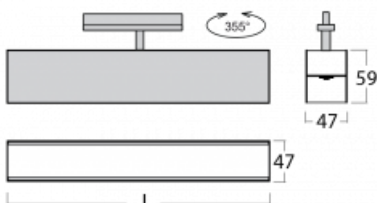

Leuchte

Lina45-T

45-600K-20GGE/840, B

Die Leuchten der Familie Lina45-T basieren auf dem Konzept der Leuchten Lina45. In diesem Fall werden die Leuchten jedoch in 3pSchienen montiert. Die Trackleuchten mit einer Profilbreite von nur 45 mm eignen sich zur Ergänzung der mit anderen Leuchten aus unserem Sortiment, z. B. Vali55-T, erzeugten Akzentbeleuchtung. Mit ihrem diffusen Licht trägt die Lina45-T dazu bei, die Beleuchtungsstärke im Raum gleichmäßig zu verteilen und so Kommunikationsbereiche, insbesondere in Verkaufsräumen, zu beleuchten. Die Leuchten verfügen über einen Tragadapter, in dem die Leuchte in der Z-Achse gedreht werden kann, um das Erscheinungsbild des Systems anzupassen oder das Licht sogar teilweise im jeweiligen Raum zu lenken.

Technische Zeichnung

Typ der Montage	Schienenleuchten
Typ der Ausstrahlung	Direkte
Form der Leuchte	Linear
Farbe der Leuchte	Schwarz
Material	Aluminium
Lebensdauer	L80/B20 50 000 Stunden
Garantie	5 years
Beschreibung der Leuchte	Schienenleuchte
Abmessungen	1127 mm × 47 mm × 59 mm
Lichtquelle	LED MODUL
Art der Optik	Opaler Diffusor
Lichtstrom*	2360 lm
Farbtemperatur	4000 K Kalt weiss
Leuchtwirkungsgrad	94 lm/W
MacAdam Lichtquelle	2
Farbwiedergabeindex	80
UGR max. X=4H Y=8H, ρ=70,50,20	26.1
Leistungsaufnahme*	25 W
Anschluss der Leuchte	ON/OFF
Elektrische Spannung	220-240V
Frequenz	50/60Hz