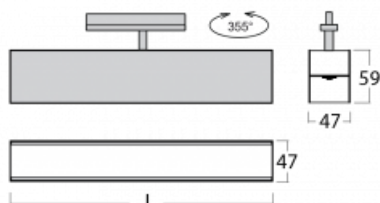

Leuchte

Lina45-T

45-600K-20GGE/830, S

Die Leuchten der Familie Lina45-T basieren auf dem Konzept der Leuchten Lina45. In diesem Fall werden die Leuchten jedoch in 3phSchienen montiert. Die Trackleuchten mit einer Profilbreite von nur 45 mm eignen sich zur Ergänzung der mit anderen Leuchten aus unserem Sortiment, z. B. Vali55-T, erzeugten Akzentbeleuchtung. Mit ihrem diffusen Licht trägt die Lina45-T dazu bei, die Beleuchtungsstärke im Raum gleichmäßig zu verteilen und so Kommunikationsbereiche, insbesondere in Verkaufsräumen, zu beleuchten. Die Leuchten verfügen über einen Tragadapter, in dem die Leuchte in der Z-Achse gedreht werden kann, um das Erscheinungsbild des Systems anzupassen oder das Licht sogar teilweise im jeweiligen Raum zu lenken.

Technische Zeichnung

Typ der Montage	Schienenleuchten
Typ der Ausstrahlung	Direkte
Form der Leuchte	Linear
Farbe der Leuchte	Silber
Material	Aluminium
Lebensdauer	L80/B20 50 000 Stunden
Garantie	5 years
Beschreibung der Leuchte	Schienenleuchte
Abmessungen	1127 mm × 47 mm × 59 mm
Lichtquelle	LED MODUL
Art der Optik	Opaler Diffusor
Lichtstrom	2250 lm ± 10 %
Farbtemperatur	3000 K Warm weiss
Leuchtwirkungsgrad	90 lm/W
MacAdam Lichtquelle	2
Farbwiedergabeindex	80
UGR max. X=4H Y=8H, ρ=70,50,20	25.9
Leistungsaufnahme	25 W ± 10 %
Anschluss der Leuchte	EVG nicht dimmbar
Elektrische Spannung	220-240V
Frequenz	50/60Hz

  IP 20

Kurve

Zum Herunterladen

Montageanleitung

Fotografie

Zubehör

00-00300, N
 Seilaufhängung
 2000mm

00-00301, N
 Seilaufhängung
 4000mm