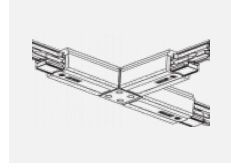

XTSC637-3, white