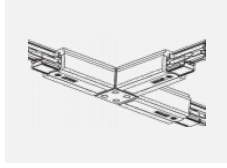

XTSC636-2, black