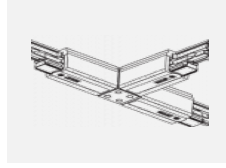

XTSC637-2, black