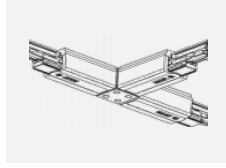

XTSC637-1, grey