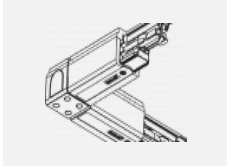

XTSC635-3, white