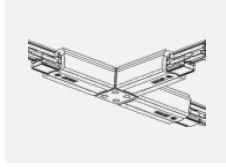

XTSC636-3, white