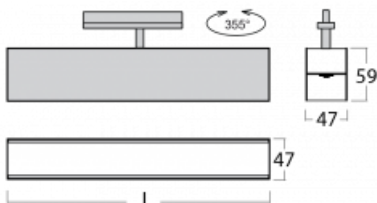

Leuchte

Lina45-T

45-600K-20GGD/840, W

Die Leuchten der Familie Lina45-T basieren auf dem Konzept der Leuchten Lina45. In diesem Fall werden die Leuchten jedoch in 3phSchienen montiert. Die Trackleuchten mit einer Profilbreite von nur 45 mm eignen sich zur Ergänzung der mit anderen Leuchten aus unserem Sortiment, z. B. Vali55-T, erzeugten Akzentbeleuchtung. Mit ihrem diffusen Licht trägt die Lina45-T dazu bei, die Beleuchtungsstärke im Raum gleichmäßig zu verteilen und so Kommunikationsbereiche, insbesondere in Verkaufsräumen, zu beleuchten. Die Leuchten verfügen über einen Tragadapter, in dem die Leuchte in der Z-Achse gedreht werden kann, um das Erscheinungsbild des Systems anzupassen oder das Licht sogar teilweise im jeweiligen Raum zu lenken.

Technische Zeichnung

Typ der Montage	Schienenleuchten
Typ der Ausstrahlung	Direkte
Form der Leuchte	Linear
Farbe der Leuchte	Weiss
Material	Aluminium
Lebensdauer	L80/B20 50 000 Stunden
Garantie	5 years
Beschreibung der Leuchte	Schienenleuchte
Abmessungen	1127 mm × 47 mm × 59 mm
Lichtquelle	LED MODUL
Art der Optik	Opaler Diffusor
Lichtstrom	2360 lm ± 10 %
Farbtemperatur	4000 K Kalt weiss
Leuchtwirkungsgrad	94 lm/W
MacAdam Lichtquelle	2
Farbwiedergabeindex	80
UGR max. X=4H Y=8H, ρ=70,50,20	26.1
Leistungsaufnahme	25 W ± 10 %
Anschluss der Leuchte	DALI dimmbar
Elektrische Spannung	220-240V
Frequenz	50/60Hz

 **CE** IP 20

Kurve

Zum Herunterladen

Montageanleitung

Fotografie

Zubehör

00-00300, N
Seilaufhängung
2000mm

00-00301, N
Seilaufhängung
4000mm