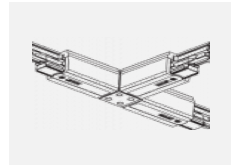

XTSC639-3, white