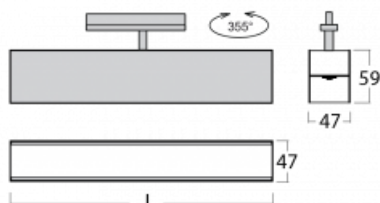

Leuchte

Lina45-T

45-600K-20GGD/840, B

Die Leuchten der Familie Lina45-T basieren auf dem Konzept der Leuchten Lina45. In diesem Fall werden die Leuchten jedoch in 3phSchienen montiert. Die Trackleuchten mit einer Profilbreite von nur 45 mm eignen sich zur Ergänzung der mit anderen Leuchten aus unserem Sortiment, z. B. Vali55-T, erzeugten Akzentbeleuchtung. Mit ihrem diffusen Licht trägt die Lina45-T dazu bei, die Beleuchtungsstärke im Raum gleichmäßig zu verteilen und so Kommunikationsbereiche, insbesondere in Verkaufsräumen, zu beleuchten. Die Leuchten verfügen über einen Tragadapter, in dem die Leuchte in der Z-Achse gedreht werden kann, um das Erscheinungsbild des Systems anzupassen oder das Licht sogar teilweise im jeweiligen Raum zu lenken.

Technische Zeichnung

Typ der Montage	Schienenleuchten
Typ der Ausstrahlung	Direkte
Form der Leuchte	Linear
Farbe der Leuchte	Schwarz
Material	Aluminium
Lebensdauer	L80/B20 50 000 Stunden
Garantie	5 years
Beschreibung der Leuchte	Schienenleuchte
Abmessungen	1127 mm × 47 mm × 59 mm
Lichtquelle	LED MODUL
Art der Optik	Opaler Diffusor
Lichtstrom*	2360 lm
Farbtemperatur	4000 K Kalt weiss
Leuchtwirkungsgrad	94 lm/W
MacAdam Lichtquelle	2
Farbwiedergabeindex	80
UGR max. X=4H Y=8H, ρ=70,50,20	26.1
Leistungsaufnahme*	25 W
Anschluss der Leuchte	DALI
Elektrische Spannung	220-240V
Frequenz	50/60Hz