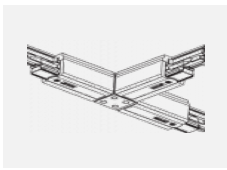

XTSC640-1, grey