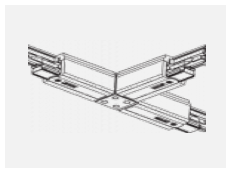

XTSC640-3, white