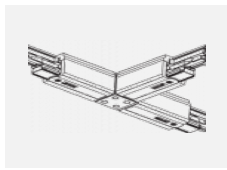

XTSC640-2, black