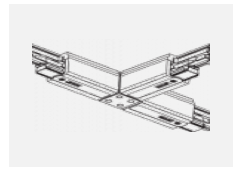

XTSC639-3, white