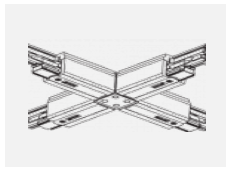

XTSC638-3, white