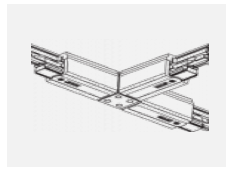

XTSC639-2, black