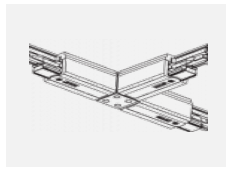

XTSC639-1, grey