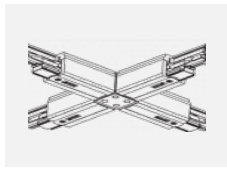

XTSC638-2, black