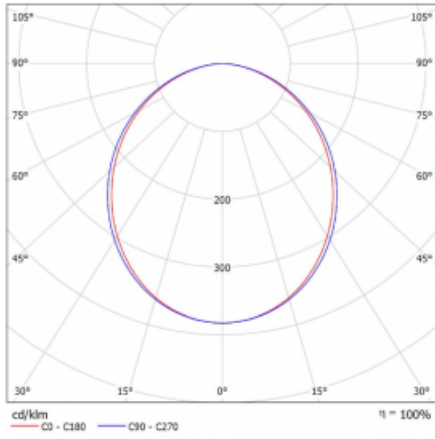

Kurve

Leistungsaufnahme* 25 W

Anschluss der Leuchte DALI

Elektrische Spannung 220-240V

Frequenz 50/60Hz

☐ CE IP 20

* $\pm 10\%$