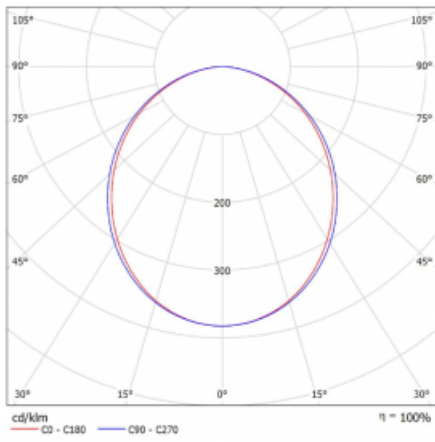

Kurve

Leistungsaufnahme* 25 W

Anschluss der Leuchte DALI

Elektrische Spannung 220-240V

Frequenz 50/60Hz

☐ CE IP 20

* $\pm 10\%$