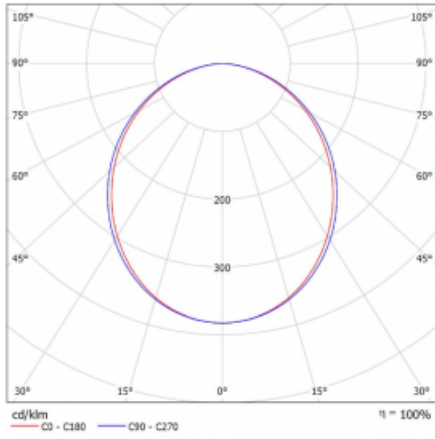

Kurve

Leistungsaufnahme 25 W ± 10 %

Anschluss der Leuchte DALI dimmbar

Elektrische Spannung 220-240V

Frequenz 50/60Hz

☐ CE IP 20