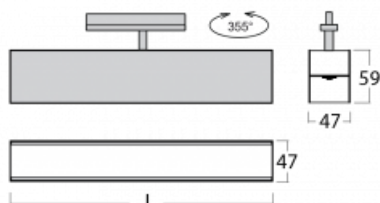

Leuchte

Lina45-T

45-600K-20GEE/840, S

Die Leuchten der Familie Lina45-T basieren auf dem Konzept der Leuchten Lina45. In diesem Fall werden die Leuchten jedoch in 3phSchienen montiert. Die Trackleuchten mit einer Profilbreite von nur 45 mm eignen sich zur Ergänzung der mit anderen Leuchten aus unserem Sortiment, z. B. Vali55-T, erzeugten Akzentbeleuchtung. Mit ihrem diffusen Licht trägt die Lina45-T dazu bei, die Beleuchtungsstärke im Raum gleichmäßig zu verteilen und so Kommunikationsbereiche, insbesondere in Verkaufsräumen, zu beleuchten. Die Leuchten verfügen über einen Tragadapter, in dem die Leuchte in der Z-Achse gedreht werden kann, um das Erscheinungsbild des Systems anzupassen oder das Licht sogar teilweise im jeweiligen Raum zu lenken.

Technische Zeichnung

Typ der Montage	Schienenleuchten
Typ der Ausstrahlung	Direkte
Form der Leuchte	Linear
Farbe der Leuchte	Silber
Material	Aluminium
Lebensdauer	L80/B20 50 000 Stunden
Garantie	5 years
Beschreibung der Leuchte	Schienenleuchte
Abmessungen	1127 mm × 47 mm × 59 mm
Lichtquelle	LED MODUL
Art der Optik	Opaler Diffusor
Lichtstrom*	1530 lm
Farbtemperatur	4000 K Kalt weiss
Leuchtwirkungsgrad	101 lm/W
MacAdam Lichtquelle	2
Farbwiedergabeindex	80
UGR max. X=4H Y=8H, ρ=70,50,20	24.6
Leistungsaufnahme*	15.2 W
Anschluss der Leuchte	ON/OFF
Elektrische Spannung	220-240V
Frequenz	50/60Hz