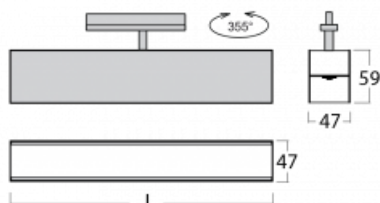

Leuchte

Lina45-T

45-600K-20GEE/830, S

Die Leuchten der Familie Lina45-T basieren auf dem Konzept der Leuchten Lina45. In diesem Fall werden die Leuchten jedoch in 3phSchienen montiert. Die Trackleuchten mit einer Profilbreite von nur 45 mm eignen sich zur Ergänzung der mit anderen Leuchten aus unserem Sortiment, z. B. Vali55-T, erzeugten Akzentbeleuchtung. Mit ihrem diffusen Licht trägt die Lina45-T dazu bei, die Beleuchtungsstärke im Raum gleichmäßig zu verteilen und so Kommunikationsbereiche, insbesondere in Verkaufsräumen, zu beleuchten. Die Leuchten verfügen über einen Tragadapter, in dem die Leuchte in der Z-Achse gedreht werden kann, um das Erscheinungsbild des Systems anzupassen oder das Licht sogar teilweise im jeweiligen Raum zu lenken.

Technische Zeichnung

Typ der Montage	Schienenleuchten
Typ der Ausstrahlung	Direkte
Form der Leuchte	Linear
Farbe der Leuchte	Silber
Material	Aluminium
Lebensdauer	L80/B20 50 000 Stunden
Garantie	5 years
Beschreibung der Leuchte	Schienenleuchte
Abmessungen	1127 mm × 47 mm × 59 mm
Lichtquelle	LED MODUL
Art der Optik	Opaler Diffusor
Lichtstrom*	1460 lm
Farbtemperatur	3000 K Warm weiss
Leuchtwirkungsgrad	96 lm/W
MacAdam Lichtquelle	2
Farbwiedergabeindex	80
UGR max. X=4H Y=8H, ρ=70,50,20	24.4
Leistungsaufnahme*	15.2 W
Anschluss der Leuchte	ON/OFF
Elektrische Spannung	220-240V
Frequenz	50/60Hz