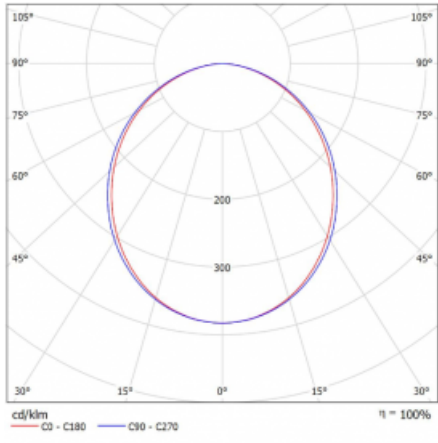

Technische Zeichnung

Typ der Montage	Schienenleuchten
Typ der Ausstrahlung	Direkte
Form der Leuchte	Linear
Farbe der Leuchte	Silber
Material	Aluminium
Lebensdauer	L80/B20 50 000 Stunden
Garantie	5 years
Beschreibung der Leuchte	Schienenleuchte
Abmessungen	1127 mm × 47 mm × 59 mm
Lichtquelle	LED MODUL
Art der Optik	Opaler Diffusor
Lichtstrom*	1460 lm
Farbtemperatur	3000 K Warm weiss
Leuchtwirkungsgrad	96 lm/W
MacAdam Lichtquelle	2
Farbwiedergabeindex	80
UGR max. X=4H Y=8H, ρ=70,50,20	24.4
Leistungsaufnahme*	15.2 W
Anschluss der Leuchte	ON/OFF
Elektrische Spannung	220-240V
Frequenz	50/60Hz

 CE IP 20

*±10 %

Kurve

Zum Herunterladen

Montageanleitung

Fotografie

Zubehör

00-00300, N
 Seilaufhängung
 2000mm