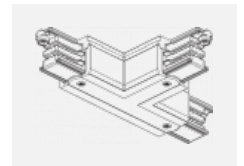

XTS36-2, black