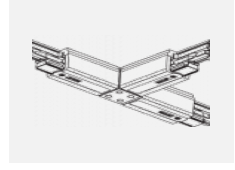

XTSC637-3, white