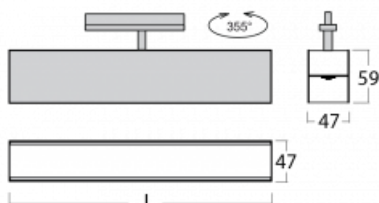

Leuchte

Lina45-T

45-600K-20GED/840, B

Die Leuchten der Familie Lina45-T basieren auf dem Konzept der Leuchten Lina45. In diesem Fall werden die Leuchten jedoch in 3phSchienen montiert. Die Trackleuchten mit einer Profilbreite von nur 45 mm eignen sich zur Ergänzung der mit anderen Leuchten aus unserem Sortiment, z. B. Vali55-T, erzeugten Akzentbeleuchtung. Mit ihrem diffusen Licht trägt die Lina45-T dazu bei, die Beleuchtungsstärke im Raum gleichmäßig zu verteilen und so Kommunikationsbereiche, insbesondere in Verkaufsräumen, zu beleuchten. Die Leuchten verfügen über einen Tragadapter, in dem die Leuchte in der Z-Achse gedreht werden kann, um das Erscheinungsbild des Systems anzupassen oder das Licht sogar teilweise im jeweiligen Raum zu lenken.

Technische Zeichnung

Typ der Montage	Schienenleuchten
Typ der Ausstrahlung	Direkte
Form der Leuchte	Linear
Farbe der Leuchte	Schwarz
Material	Aluminium
Lebensdauer	L80/B20 50 000 Stunden
Garantie	60 Monate
Beschreibung der Leuchte	Schienenleuchte
Abmessungen	1127 mm × 47 mm × 59 mm
Lichtquelle	LED MODUL
Art der Optik	Opaler Diffusor
Lichtstrom	1530 lm ± 10 %
Farbtemperatur	4000 K Kalt weiss
Leuchtwirkungsgrad	101 lm/W
MacAdam Lichtquelle	2
Farbwiedergabeindex	80
UGR max. X=4H Y=8H, ρ=70,50,20	24.6
Leistungsaufnahme	15.2 W ± 10 %
Anschluss der Leuchte	DALI dimmbar
Elektrische Spannung	220-240V
Frequenz	50/60Hz

  IP 20

Kurve

Zum Herunterladen

Montageanleitung

Fotografie

Zubehör

00-00300, N
Seilaufhängung
2000mm

00-00301, N
Seilaufhängung
4000mm