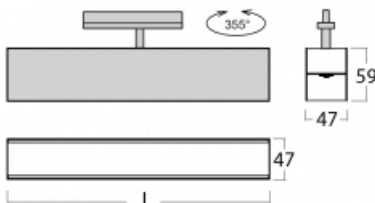

Leuchte

Lina45-T

45-600K-20GED/830, B

Die Leuchten der Familie Lina45-T basieren auf dem Konzept der Leuchten Lina45. In diesem Fall werden die Leuchten jedoch in 3phSchienen montiert. Die Trackleuchten mit einer Profildbreite von nur 45 mm eignen sich zur Ergänzung der mit anderen Leuchten aus unserem Sortiment, z. B. Vali55-T, erzeugten Akzentbeleuchtung. Mit ihrem diffusen Licht trägt die Lina45-T dazu bei, die Beleuchtungsstärke im Raum gleichmäßig zu verteilen und so Kommunikationsbereiche, insbesondere in Verkaufsräumen, zu beleuchten. Die Leuchten verfügen über einen Tragadapter, in dem die Leuchte in der Z-Achse gedreht werden kann, um das Erscheinungsbild des Systems anzupassen oder das Licht sogar teilweise im jeweiligen Raum zu lenken.

Technische Zeichnung

| | |
|-----------------------------------|-------------------------|
| Typ der Montage | Schienenleuchten |
| Typ der Ausstrahlung | Direkte |
| Form der Leuchte | Linear |
| Farbe der Leuchte | Schwarz |
| Material | Aluminium |
| Lebensdauer | L80/B20 50 000 Stunden |
| Garantie | 60 Monate |
| Beschreibung der Leuchte | Schienenleuchte |
| Abmessungen | 1127 mm × 47 mm × 59 mm |
| Lichtquelle | LED MODUL |
| Art der Optik | Opaler Diffusor |
| Lichtstrom | 1460 lm ± 10 % |
| Farbtemperatur | 3000 K Warm weiss |
| Leuchtwirkungsgrad | 96 lm/W |
| MacAdam Lichtquelle | 2 |
| Farbwiedergabeindex | 80 |
| UGR max. X=4H Y=8H, ρ=70,50,20 | 24.4 |
| Leistungsaufnahme | 15.2 W ± 10 % |
| Anschluss der Leuchte | DALI dimmbar |
| Elektrische Spannung | 220-240V |
| Frequenz | 50/60Hz |

 **CE** IP 20

Kurve

Zum Herunterladen

Montageanleitung

Fotografie

Zubehör

00-00300, N
 Seilaufhängung
 2000mm

00-00301, N
 Seilaufhängung
 4000mm