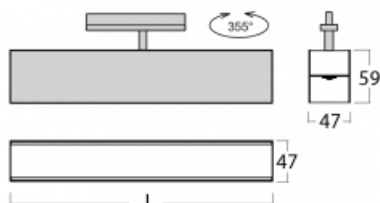

Leuchte

Lina45-T

45-600I-25GGE/840, W

Die Leuchten der Familie Lina45-T basieren auf dem Konzept der Leuchten Lina45. In diesem Fall werden die Leuchten jedoch in 3pSchienen montiert. Die Trackleuchten mit einer Profilbreite von nur 45 mm eignen sich zur Ergänzung der mit anderen Leuchten aus unserem Sortiment, z. B. Vali55-T, erzeugten Akzentbeleuchtung. Mit ihrem diffusen Licht trägt die Lina45-T dazu bei, die Beleuchtungsstärke im Raum gleichmäßig zu verteilen und so Kommunikationsbereiche, insbesondere in Verkaufsräumen, zu beleuchten. Die Leuchten verfügen über einen Tragadapter, in dem die Leuchte in der Z-Achse gedreht werden kann, um das Erscheinungsbild des Systems anzupassen oder das Licht sogar teilweise im jeweiligen Raum zu lenken.

Technische Zeichnung

Typ der Montage	Schienenleuchten
Typ der Ausstrahlung	Direkte
Form der Leuchte	Linear
Farbe der Leuchte	Weiss
Material	Aluminium
Lebensdauer	L80/B20 50 000 Stunden
Garantie	5 years
Beschreibung der Leuchte	Schienenleuchte
Abmessungen	1408 mm × 47 mm × 59 mm
Gewicht	2.58 kg
Lichtquelle	LED MODUL
Art der Optik	Mikroprismatische Optik
Lichtstrom*	2680 lm
Farbtemperatur	4000 K Kalt weiss
Leuchtwirkungsgrad	86 lm/W
MacAdam Lichtquelle	2
Farbwiedergabeindex	80
UGR max. X=4H Y=8H, ρ=70,50,20	21.7