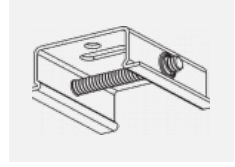

Montageanleitung

Fotografie

Zubehör

00-00300, N
 Seilaufhängung
 2000mm

00-00301, N
 Seilaufhängung
 4000mm

00-00302, N
 Seilaufhängung
 6000mm

00-00363, K
 Kabel 5x1,5 2000mm

00-00364, K
 Kabel 5x1,5 4000mm

00-00365, K
 Kabel 5x1,5 6000mm

00-00370, B
 Deckenkappe
 80x80x32mm

00-00370, S
 Deckenkappe
 80x80x32mm

00-00370, W
 Deckenkappe
 80x80x32mm

SKB10-1, grey

SKB10-2, black

SKB10-3, white

SKB12-1, grey