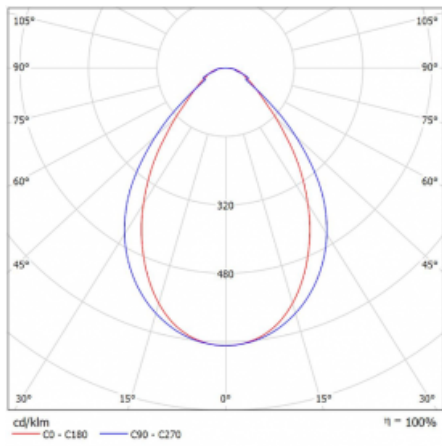

Leuchte

Lina45-T

45-600I-25GGE/840, W

Die Leuchten der Familie Lina45-T basieren auf dem Konzept der Leuchten Lina45. In diesem Fall werden die Leuchten jedoch in 3pSchienen montiert. Die Trackleuchten mit einer Profilbreite von nur 45 mm eignen sich zur Ergänzung der mit anderen Leuchten aus unserem Sortiment, z. B. Vali55-T, erzeugten Akzentbeleuchtung. Mit ihrem diffusen Licht trägt die Lina45-T dazu bei, die Beleuchtungsstärke im Raum gleichmäßig zu verteilen und so Kommunikationsbereiche, insbesondere in Verkaufsräumen, zu beleuchten. Die Leuchten verfügen über einen Tragadapter, in dem die Leuchte in der Z-Achse gedreht werden kann, um das Erscheinungsbild des Systems anzupassen oder das Licht sogar teilweise im jeweiligen Raum zu lenken.

Technische Zeichnung

Typ der Montage	Schienenleuchten
Typ der Ausstrahlung	Direkte
Form der Leuchte	Linear
Farbe der Leuchte	Weiss
Material	Aluminium
Lebensdauer	L80/B20 50 000 Stunden
Garantie	5 years
Beschreibung der Leuchte	Schienenleuchte
Abmessungen	1408 mm × 47 mm × 59 mm
Gewicht	2.58 kg
Lichtquelle	LED MODUL
Art der Optik	Mikroprismatische Optik
Lichtstrom	2680 lm ± 10 %
Farbtemperatur	4000 K Kalt weiss
Leuchtwirkungsgrad	86 lm/W
MacAdam Lichtquelle	2
Farbwiedergabeindex	80
UGR max. X=4H Y=8H, ρ=70,50,20	21.7

Kurve

Leistungsaufnahme 31.3 W ± 10 %

Anschluss der Leuchte EVG nicht dimmbar

Elektrische Spannung 220-240V

Frequenz 50/60Hz

☐ CE IP 20

Zum Herunterladen

Montageanleitung