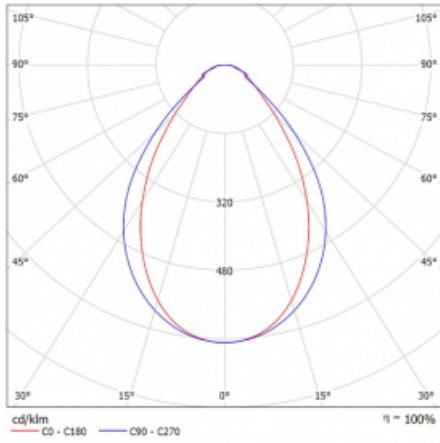

Kurve

Leistungsaufnahme* 31.3 W

Anschluss der Leuchte ON/OFF

Elektrische Spannung 220-240V

Frequenz 50/60Hz

☐ CE IP 20

*±10 %