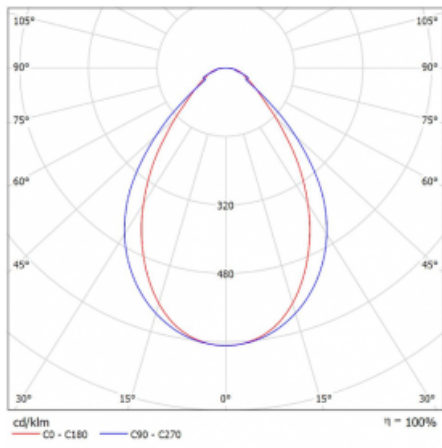

Kurve

Leistungsaufnahme* 31.3 W

Anschluss der Leuchte ON/OFF

Elektrische Spannung 220-240V

Frequenz 50/60Hz

☐ CE IP 20

*±10 %