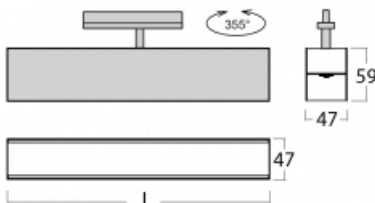

Leuchte

Lina45-T

45-600I-25GGE/840, S

Die Leuchten der Familie Lina45-T basieren auf dem Konzept der Leuchten Lina45. In diesem Fall werden die Leuchten jedoch in 3pSchienen montiert. Die Trackleuchten mit einer Profilbreite von nur 45 mm eignen sich zur Ergänzung der mit anderen Leuchten aus unserem Sortiment, z. B. Vali55-T, erzeugten Akzentbeleuchtung. Mit ihrem diffusen Licht trägt die Lina45-T dazu bei, die Beleuchtungsstärke im Raum gleichmäßig zu verteilen und so Kommunikationsbereiche, insbesondere in Verkaufsräumen, zu beleuchten. Die Leuchten verfügen über einen Tragadapter, in dem die Leuchte in der Z-Achse gedreht werden kann, um das Erscheinungsbild des Systems anzupassen oder das Licht sogar teilweise im jeweiligen Raum zu lenken.

Technische Zeichnung

Typ der Montage	Schienenleuchten
Typ der Ausstrahlung	Direkte
Form der Leuchte	Linear
Farbe der Leuchte	Silber
Material	Aluminium
Lebensdauer	L80/B20 50 000 Stunden
Garantie	60 Monate
Beschreibung der Leuchte	Schienenleuchte
Abmessungen	1408 mm × 47 mm × 59 mm
Gewicht	2.58 kg
Lichtquelle	LED MODUL
Art der Optik	Mikroprismatische Optik
Lichtstrom	2680 lm ± 10 %
Farbtemperatur	4000 K Kalt weiss
Leuchtwirkungsgrad	86 lm/W
MacAdam Lichtquelle	2
Farbwiedergabeindex	80
UGR max. X=4H Y=8H, ρ=70,50,20	21.7