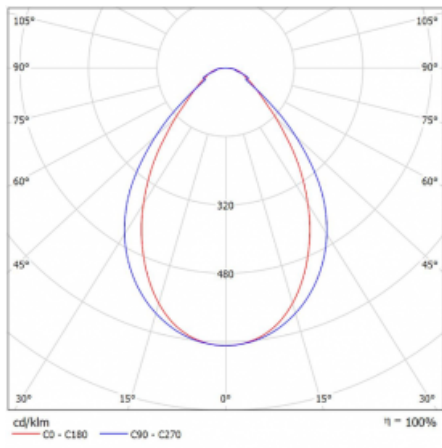

Leuchte

Lina45-T

45-600I-25GGE/840, S

Die Leuchten der Familie Lina45-T basieren auf dem Konzept der Leuchten Lina45. In diesem Fall werden die Leuchten jedoch in 3pSchienen montiert. Die Trackleuchten mit einer Profilbreite von nur 45 mm eignen sich zur Ergänzung der mit anderen Leuchten aus unserem Sortiment, z. B. Vali55-T, erzeugten Akzentbeleuchtung. Mit ihrem diffusen Licht trägt die Lina45-T dazu bei, die Beleuchtungsstärke im Raum gleichmäßig zu verteilen und so Kommunikationsbereiche, insbesondere in Verkaufsräumen, zu beleuchten. Die Leuchten verfügen über einen Tragadapter, in dem die Leuchte in der Z-Achse gedreht werden kann, um das Erscheinungsbild des Systems anzupassen oder das Licht sogar teilweise im jeweiligen Raum zu lenken.

Technische Zeichnung

Typ der Montage	Schienenleuchten
Typ der Ausstrahlung	Direkte
Form der Leuchte	Linear
Farbe der Leuchte	Silber
Material	Aluminium
Lebensdauer	L80/B20 50 000 Stunden
Garantie	60 Monate
Beschreibung der Leuchte	Schienenleuchte
Abmessungen	1408 mm × 47 mm × 59 mm
Gewicht	2.58 kg
Lichtquelle	LED MODUL
Art der Optik	Mikroprismatische Optik
Lichtstrom	2680 lm ± 10 %
Farbtemperatur	4000 K Kalt weiss
Leuchtwirkungsgrad	86 lm/W
MacAdam Lichtquelle	2
Farbwiedergabeindex	80
UGR max. X=4H Y=8H, ρ=70,50,20	21.7

Kurve

Leistungsaufnahme 31.3 W \pm 10 %

Anschluss der Leuchte EVG nicht dimmbar

Elektrische Spannung 220-240V

Frequenz 50/60Hz

☐ CE IP 20

Zum Herunterladen

Montageanleitung