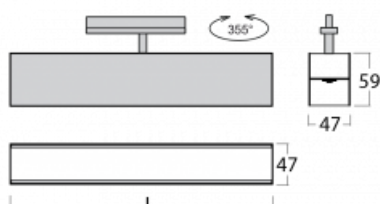

Leuchte

Lina45-T

45-600I-25GGE/840, B

Die Leuchten der Familie Lina45-T basieren auf dem Konzept der Leuchten Lina45. In diesem Fall werden die Leuchten jedoch in 3phSchienen montiert. Die Trackleuchten mit einer Profilbreite von nur 45 mm eignen sich zur Ergänzung der mit anderen Leuchten aus unserem Sortiment, z. B. Vali55-T, erzeugten Akzentbeleuchtung. Mit ihrem diffusen Licht trägt die Lina45-T dazu bei, die Beleuchtungsstärke im Raum gleichmäßig zu verteilen und so Kommunikationsbereiche, insbesondere in Verkaufsräumen, zu beleuchten. Die Leuchten verfügen über einen Tragadapter, in dem die Leuchte in der Z-Achse gedreht werden kann, um das Erscheinungsbild des Systems anzupassen oder das Licht sogar teilweise im jeweiligen Raum zu lenken.

Technische Zeichnung

Typ der Montage	Schienenleuchten
Typ der Ausstrahlung	Direkte
Form der Leuchte	Linear
Farbe der Leuchte	Schwarz
Material	Aluminium
Lebensdauer	L80/B20 50 000 Stunden
Garantie	60 Monate
Beschreibung der Leuchte	Schienenleuchte
Abmessungen	1408 mm × 47 mm × 59 mm
Gewicht	2.58 kg
Lichtquelle	LED MODUL
Art der Optik	Mikroprismatische Optik
Lichtstrom	2680 lm ± 10 %
Farbtemperatur	4000 K Kalt weiss
Leuchtwirkungsgrad	86 lm/W
MacAdam Lichtquelle	2
Farbwiedergabeindex	80
UGR max. X=4H Y=8H, ρ=70,50,20	21.7