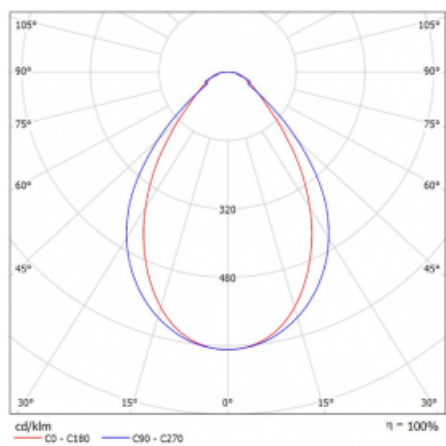

Kurve

Leistungsaufnahme* 31.3 W

Anschluss der Leuchte ON/OFF

Elektrische Spannung 220-240V

Frequenz 50/60Hz

☐ CE IP 20

*±10 %