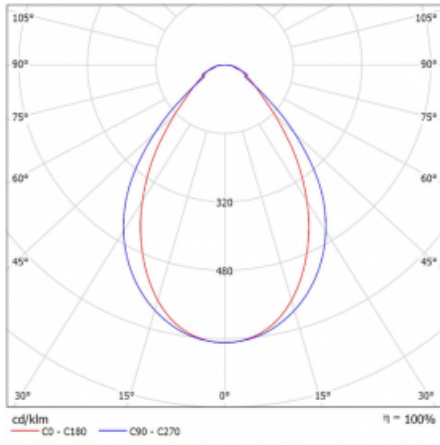

Leuchte

Lina45-T

45-600I-25GGE/840, B

Die Leuchten der Familie Lina45-T basieren auf dem Konzept der Leuchten Lina45. In diesem Fall werden die Leuchten jedoch in 3phSchienen montiert. Die Trackleuchten mit einer Profilbreite von nur 45 mm eignen sich zur Ergänzung der mit anderen Leuchten aus unserem Sortiment, z. B. Vali55-T, erzeugten Akzentbeleuchtung. Mit ihrem diffusen Licht trägt die Lina45-T dazu bei, die Beleuchtungsstärke im Raum gleichmäßig zu verteilen und so Kommunikationsbereiche, insbesondere in Verkaufsräumen, zu beleuchten. Die Leuchten verfügen über einen Tragadapter, in dem die Leuchte in der Z-Achse gedreht werden kann, um das Erscheinungsbild des Systems anzupassen oder das Licht sogar teilweise im jeweiligen Raum zu lenken.

Technische Zeichnung

Typ der Montage	Schienenleuchten
Typ der Ausstrahlung	Direkte
Form der Leuchte	Linear
Farbe der Leuchte	Schwarz
Material	Aluminium
Lebensdauer	L80/B20 50 000 Stunden
Garantie	60 Monate
Beschreibung der Leuchte	Schienenleuchte
Abmessungen	1408 mm × 47 mm × 59 mm
Gewicht	2.58 kg
Lichtquelle	LED MODUL
Art der Optik	Mikroprismatische Optik
Lichtstrom	2680 lm ± 10 %
Farbtemperatur	4000 K Kalt weiss
Leuchtwirkungsgrad	86 lm/W
MacAdam Lichtquelle	2
Farbwiedergabeindex	80
UGR max. X=4H Y=8H, ρ=70,50,20	21.7

Kurve

Leistungsaufnahme 31.3 W ± 10 %

Anschluss der Leuchte EVG nicht dimmbar

Elektrische Spannung 220-240V

Frequenz 50/60Hz

☐ CE IP 20

Zum Herunterladen

Montageanleitung