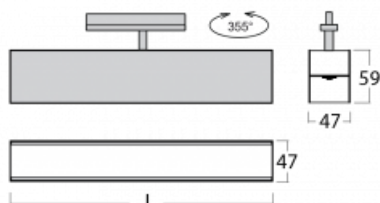

Leuchte

Lina45-T

45-600I-25GGE/830, W

Die Leuchten der Familie Lina45-T basieren auf dem Konzept der Leuchten Lina45. In diesem Fall werden die Leuchten jedoch in 3pSchienen montiert. Die Trackleuchten mit einer Profilbreite von nur 45 mm eignen sich zur Ergänzung der mit anderen Leuchten aus unserem Sortiment, z. B. Vali55-T, erzeugten Akzentbeleuchtung. Mit ihrem diffusen Licht trägt die Lina45-T dazu bei, die Beleuchtungsstärke im Raum gleichmäßig zu verteilen und so Kommunikationsbereiche, insbesondere in Verkaufsräumen, zu beleuchten. Die Leuchten verfügen über einen Tragadapter, in dem die Leuchte in der Z-Achse gedreht werden kann, um das Erscheinungsbild des Systems anzupassen oder das Licht sogar teilweise im jeweiligen Raum zu lenken.

Technische Zeichnung

Typ der Montage	Schienenleuchten
Typ der Ausstrahlung	Direkte
Form der Leuchte	Linear
Farbe der Leuchte	Weiss
Material	Aluminium
Lebensdauer	L80/B20 50 000 Stunden
Garantie	60 Monate
Beschreibung der Leuchte	Schienenleuchte
Abmessungen	1408 mm × 47 mm × 59 mm
Gewicht	3 kg
Lichtquelle	LED MODUL
Art der Optik	Mikroprismatische Optik
Lichtstrom	2560 lm ± 10 %
Farbtemperatur	3000 K Warm weiss
Leuchtwirkungsgrad	82 lm/W
MacAdam Lichtquelle	2
Farbwiedergabeindex	80
UGR max. X=4H Y=8H, ρ=70,50,20	21.5