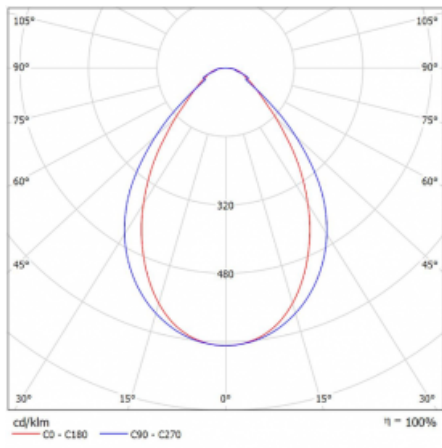

Leuchte

Lina45-T

45-600I-25GGE/830, W

Die Leuchten der Familie Lina45-T basieren auf dem Konzept der Leuchten Lina45. In diesem Fall werden die Leuchten jedoch in 3pSchienen montiert. Die Trackleuchten mit einer Profilbreite von nur 45 mm eignen sich zur Ergänzung der mit anderen Leuchten aus unserem Sortiment, z. B. Vali55-T, erzeugten Akzentbeleuchtung. Mit ihrem diffusen Licht trägt die Lina45-T dazu bei, die Beleuchtungsstärke im Raum gleichmäßig zu verteilen und so Kommunikationsbereiche, insbesondere in Verkaufsräumen, zu beleuchten. Die Leuchten verfügen über einen Tragadapter, in dem die Leuchte in der Z-Achse gedreht werden kann, um das Erscheinungsbild des Systems anzupassen oder das Licht sogar teilweise im jeweiligen Raum zu lenken.

Technische Zeichnung

Typ der Montage	Schienenleuchten
Typ der Ausstrahlung	Direkte
Form der Leuchte	Linear
Farbe der Leuchte	Weiss
Material	Aluminium
Lebensdauer	L80/B20 50 000 Stunden
Garantie	60 Monate
Beschreibung der Leuchte	Schienenleuchte
Abmessungen	1408 mm × 47 mm × 59 mm
Gewicht	3 kg
Lichtquelle	LED MODUL
Art der Optik	Mikroprismatische Optik
Lichtstrom	2560 lm ± 10 %
Farbtemperatur	3000 K Warm weiss
Leuchtwirkungsgrad	82 lm/W
MacAdam Lichtquelle	2
Farbwiedergabeindex	80
UGR max. X=4H Y=8H, ρ=70,50,20	21.5

Kurve

Leistungsaufnahme 31.3 W ± 10 %

Anschluss der Leuchte EVG nicht dimmbar

Elektrische Spannung 220-240V

Frequenz 50/60Hz

☐ CE IP 20

Zum Herunterladen

Montageanleitung