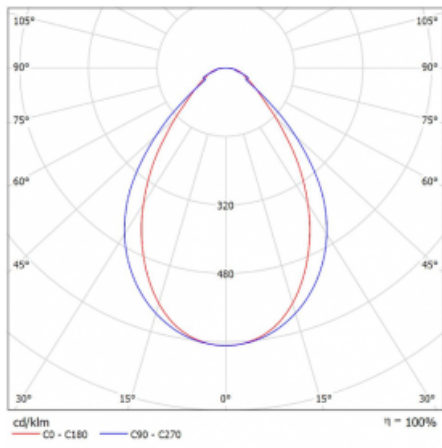

## Technische Zeichnung

Typ der Montage	Schienenleuchten
Typ der Ausstrahlung	Direkte
Form der Leuchte	Linear
Farbe der Leuchte	Silber
Material	Aluminium
Lebensdauer	L80/B20 50 000 Stunden
Garantie	60 Monate
Beschreibung der Leuchte	Schienenleuchte
Abmessungen	1408 mm × 47 mm × 59 mm
Gewicht	3 kg
Lichtquelle	LED MODUL
Art der Optik	Mikroprismatische Optik
Lichtstrom	2560 lm ± 10 %
Farbtemperatur	3000 K Warm weiss
Leuchtwirkungsgrad	82 lm/W
MacAdam Lichtquelle	2
Farbwiedergabeindex	80
UGR max. X=4H Y=8H, ρ=70,50,20	21.5

## Kurve

Leistungsaufnahme 31.3 W  $\pm$  10 %

Anschluss der Leuchte EVG nicht dimmbar

Elektrische Spannung 220-240V

Frequenz 50/60Hz

☐ CE IP 20

**Zum Herunterladen**

Montageanleitung